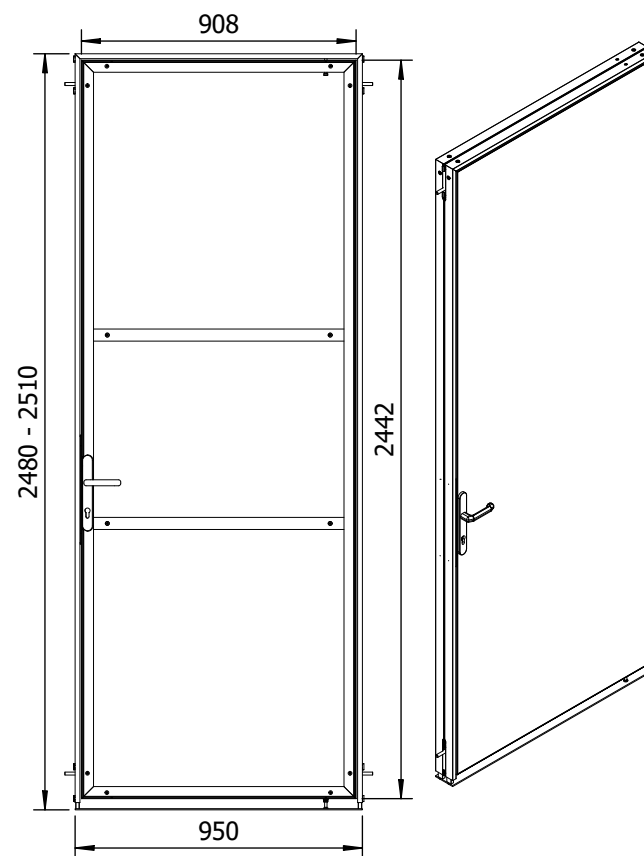

Türelement universal W 805 Türblatt Montagehinweise

TI-MBOW-A00 E-000643-1300A-T00 A.1 Freigegeben 14.11.2024 ED

Türelement universal W 805 Paneel- und Stoffmaße

Stoffmaße

Aussenmaße Türblattrahmen: 2442 x 908

**(ACHTUNG: Für Türblattrahmen Silikonflachkeder 12x3mm benutzen!)**

Paneelmaße

Aussenmaße Türblattrahmen: 2036+0,5 x 903

(siehe Zeichnung)

TI-MBOW-A02 E-000643-1300A-T02 A.1 Freigegeben 14.11.2024 ED

passend für W 805

Fensterelement W 809 für W 805 Panel- und Stoffmaße

Stoffmaße  
 Aussenmaße Türblattrahmen: 2442 x 908  
**(ACHTUNG: Für Türblattrahmen Silikonflachkeder 12x3mm benutzen!)**

Panelmaße  
 Aussenmaße Türblattrahmen: 2436+0,5 x 903  
 (siehe Zeichnung)

B-B (1 : 5)

passend für W 805 mit W 809

Schlossfalle umbauen rechts/links

TIM72.0.D-T00099-0778A E-000099-0778A-T00 A Freigegeben 24.04.2020 ED