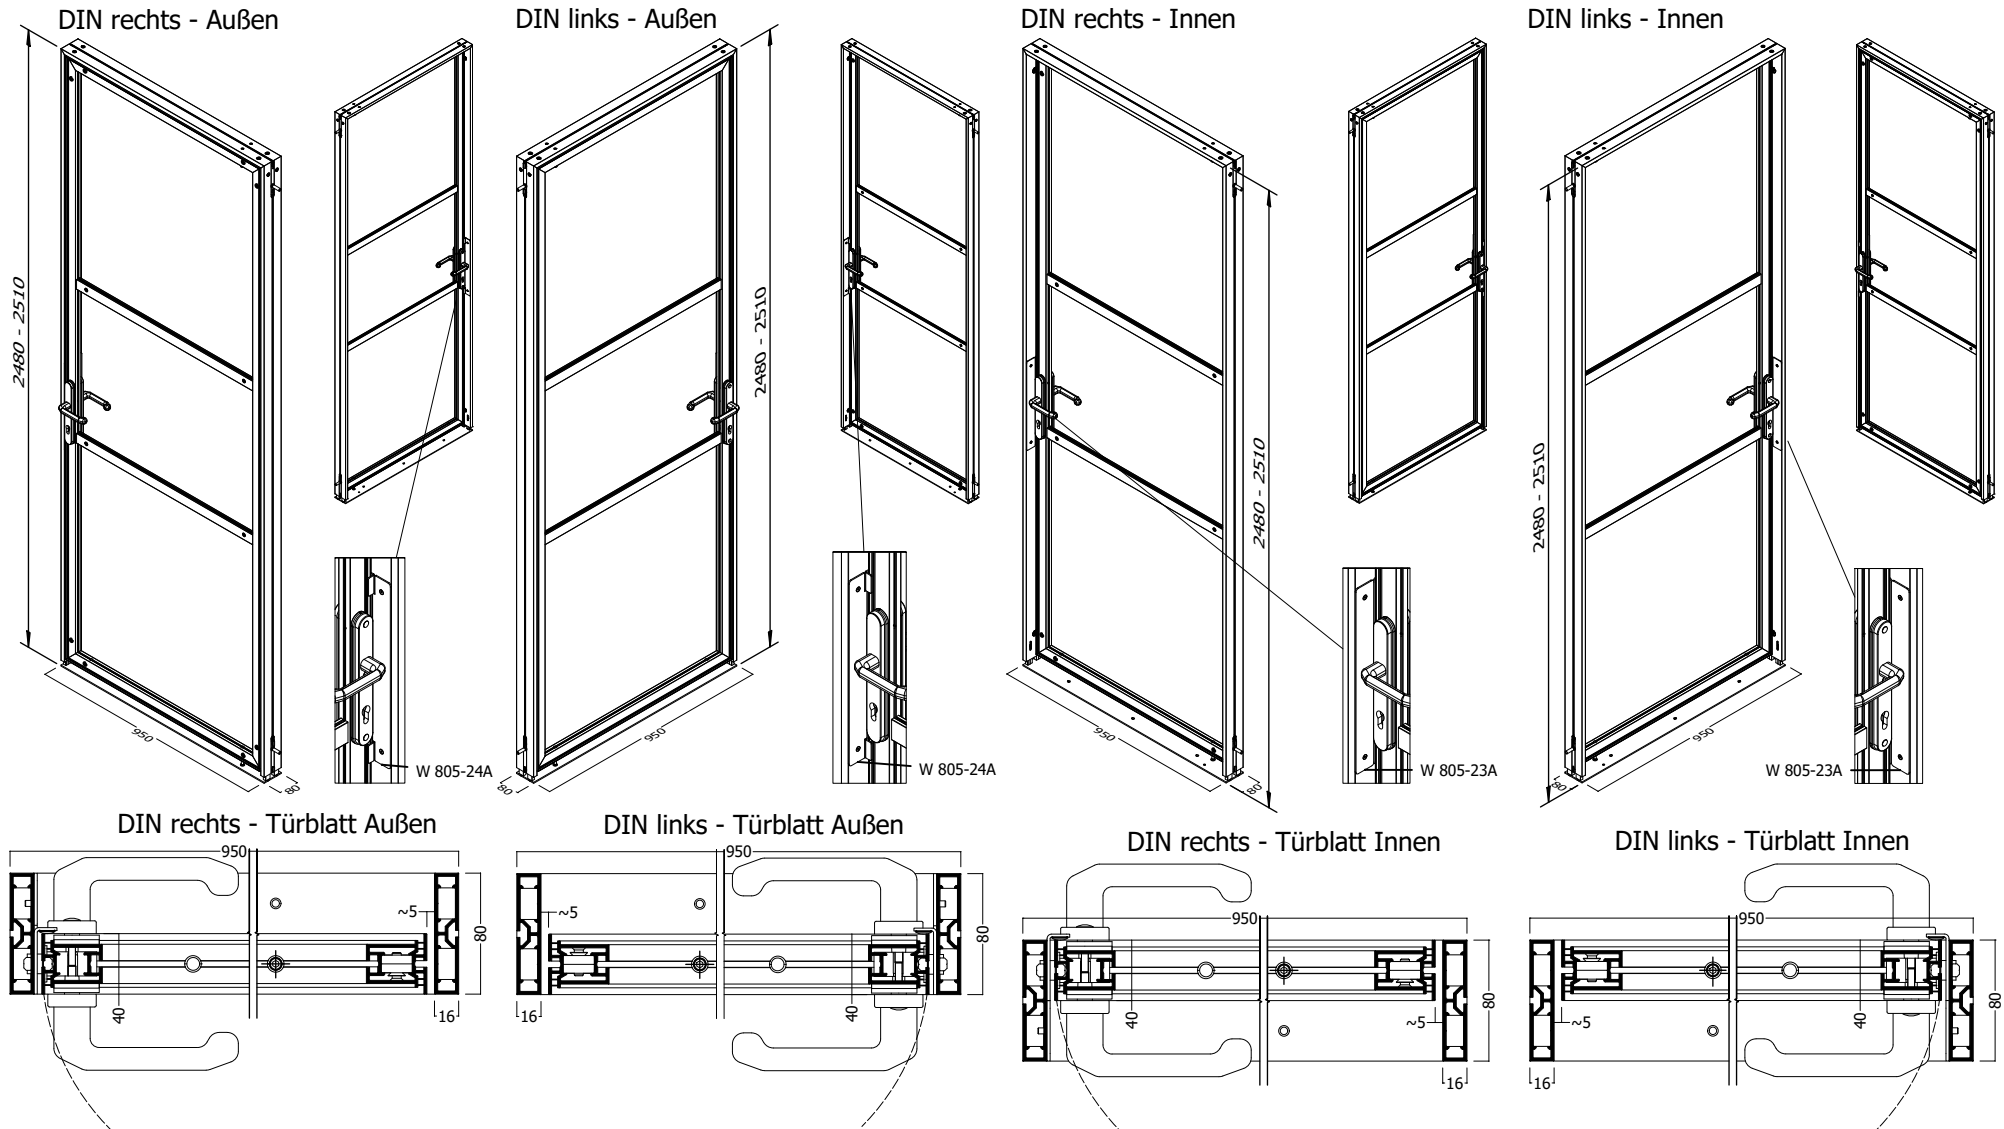

Türelement universal W 805 Türblatt Montagehinweise

TI-MBOW-A00 E-000643-1300A-T00 A.1 Freigegeben 14.11.2024 ED

Türelement universal W 805 Paneel- und Stoffmaße

Stoffmaße

Aussenmaße Türblattrahmen: 2442 x 908

**(ACHTUNG: Für Türblattrahmen Silikonflachkeder 12x3mm benutzen!)**

Paneelmaße

Aussenmaße Türblattrahmen: 2036+0,5 x 903

(siehe Zeichnung)

TI-MBOW-A02 E-000643-1300A-T02 A.1 Freigegeben 14.11.2024 ED

passend für W 805

Fensterelement W 809 für W 805 Panel- und Stoffmaße

Stoffmaße  
 Aussenmaße Türblattrahmen: 2442 x 908  
**(ACHTUNG: Für Türblattrahmen Silikonflachkeder 12x3mm benutzen!)**

Panelmaße  
 Aussenmaße Türblattrahmen: 2436+0,5 x 903  
 (siehe Zeichnung)

B-B (1 : 5)

passend für W 805 mit W 809

Schlossfalle umbauen rechts/links

TIM72.0.D-T00099-0778A E-000099-0778A-T00 A Freigegeben 24.04.2020 ED