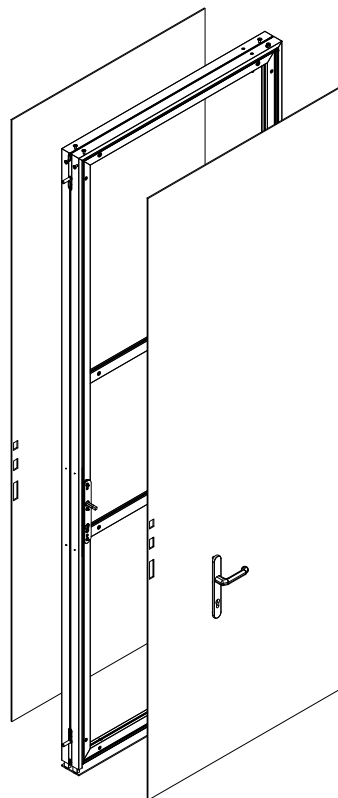

Türelement universal W 805 Türblatt Montagehinweise

TI-MBOW-A00 E-000643-1300A-T00 A.1 Freigegeben 14.11.2024 ED

Türelement universal W 805 Paneel- und Stoffmaße

Stoffmaße

Aussenmaße Türblattrahmen: 2442 x 908

**(ACHTUNG: Für Türblattrahmen Silikonflachkeder 12x3mm benutzen!)**

Paneelmaße

Aussenmaße Türblattrahmen: 2036+0,5 x 903

(siehe Zeichnung)

TI-MBOW-A02 E-000643-1300A-T02 A.1 Freigegeben 14.11.2024 ED

passend für W 805

Fensterelement W 809 für W 805 Panel- und Stoffmaße

Stoffmaße  
 Aussenmaße Türblattrahmen: 2442 x 908  
**(ACHTUNG: Für Türblattrahmen Silikonflachkeder 12x3mm benutzen!)**

Panelmaße  
 Aussenmaße Türblattrahmen: 2436+0,5 x 903  
 (siehe Zeichnung)

B-B (1 : 5)

passend für W 805 mit W 809

Schlossfalle umbauen rechts/links

TIM72.0.D-T00099-0778A E-000099-0778A-T00 A Freigegeben 24.04.2020 ED