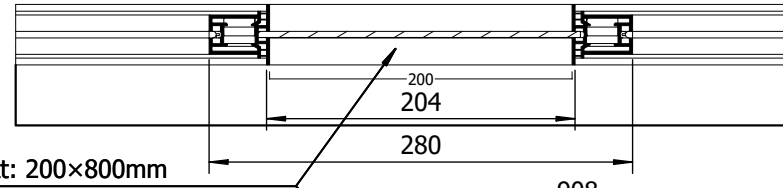

Fensterelement W 809 für W 805 Panel- und Stoffmaße

Stoffmaße
Aussenmaße Türblattrahmen: 2442 x 908
(ACHTUNG: Für Türblattrahmen Silikonflachkeder 12x3mm benutzen!)

Panelmaße
Aussenmaße Türblattrahmen: 2436+0,5 x 903
(siehe Zeichnung)

B-B (1 : 5)

passend für W 805 mit W 809