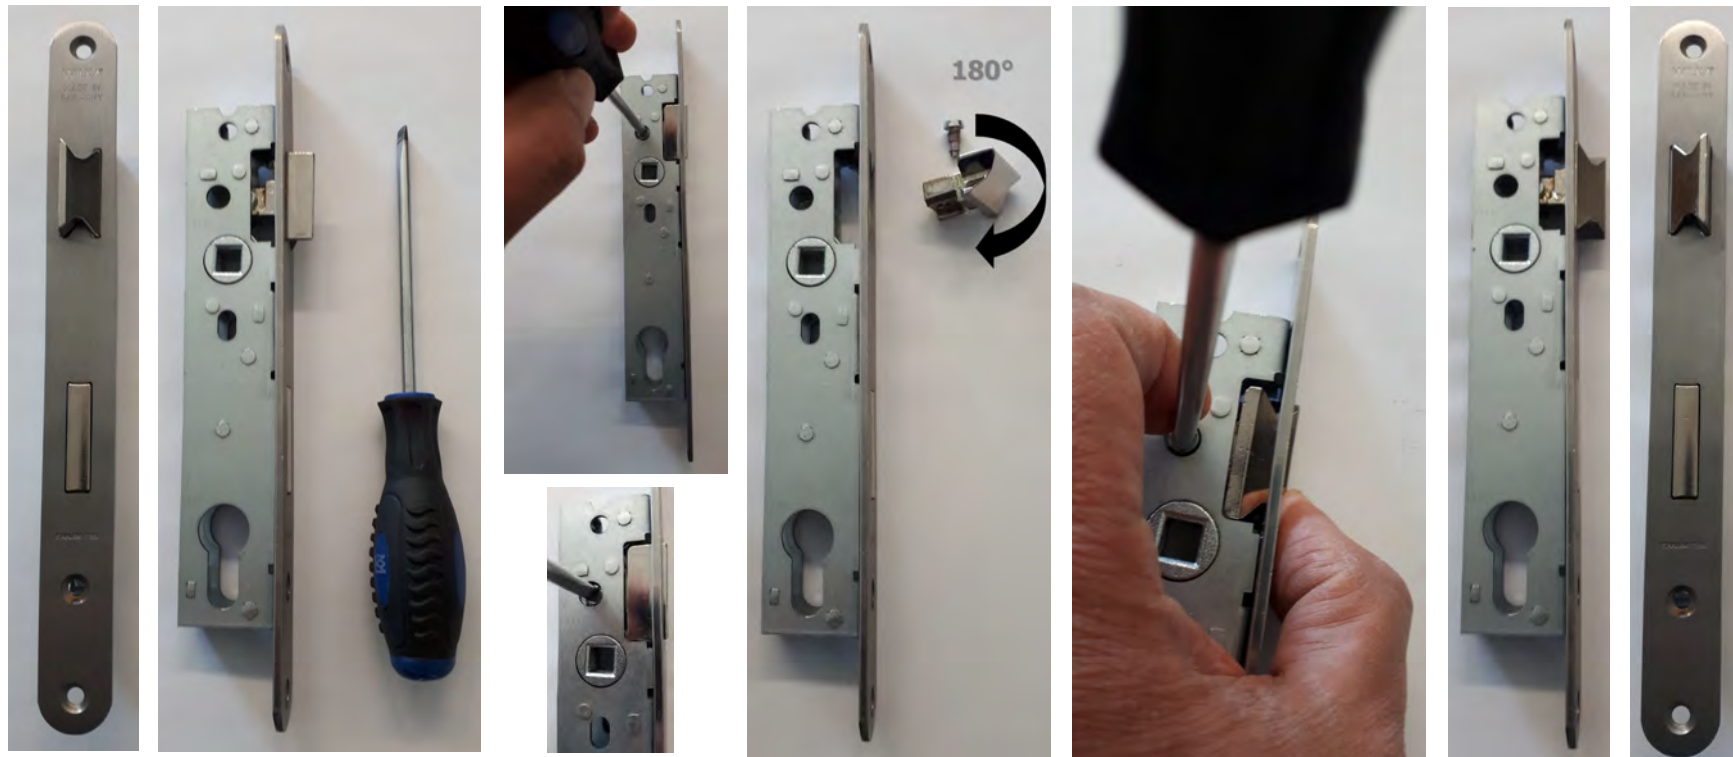

Türelement universal W 805 Türblatt Montagehinweise

TI-MBOW-A00 E-000643-1300A-T00 A.1 Freigegeben 14.11.2024 ED

Türelement universal W 805 Paneel- und Stoffmaße

Stoffmaße

Aussenmaße Türblattrahmen: 2442 x 908

Fensterelement W 809 für W 805 Panel- und Stoffmaße

Stoffmaße  
 Aussenmaße Türblattrahmen: 2442 x 908  
**(ACHTUNG: Für Türblattrahmen Silikonflachkeder 12x3mm benutzen!)**

Panelmaße  
 Aussenmaße Türblattrahmen: 2436+0,5 x 903  
 (siehe Zeichnung)

B-B (1 : 5)

passend für W 805 mit W 809

Schlossfalle umbauen rechts/links

TIM72.0.D-T00099-0778A E-000099-0778A-T00 A Freigegeben 24.04.2020 ED