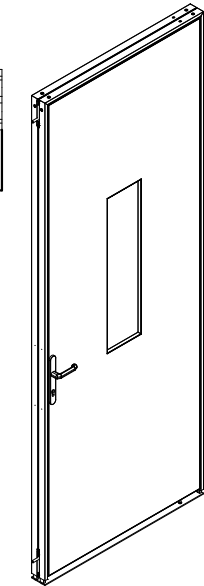

Türelement universal W 805 Türblatt Montagehinweise

TI-MBOW-A00 E-000643-1300A-T00 A.1 Freigegeben 14.11.2024 ED

Türelement universal W 805 Paneel- und Stoffmaße

Stoffmaße

Aussenmaße Türblattrahmen: 2442 x 908

**(ACHTUNG: Für Türblattrahmen Silikonflachkeder 12x3mm benutzen!)**

Paneelmaße

Aussenmaße Türblattrahmen: 2036+0,5 x 903

(siehe Zeichnung)

TI-MBOW-A02 E-000643-1300A-T02 A.1 Freigegeben 14.11.2024 ED

passend für W 805

Fensterelement W 809 für W 805 Panel- und Stoffmaße

Stoffmaße  
 Aussenmaße Türblattrahmen: 2442 x 908  
**(ACHTUNG: Für Türblattrahmen Silikonflachkeder 12x3mm benutzen!)**

Panelmaße  
 Aussenmaße Türblattrahmen: 2436+0,5 x 903  
 (siehe Zeichnung)

B-B (1 : 5)

passend für W 805 mit W 809

Schlossfalle umbauen rechts/links

TIM72.0.D-T00099-0778A E-000099-0778A-T00 A Freigegeben 24.04.2020 ED