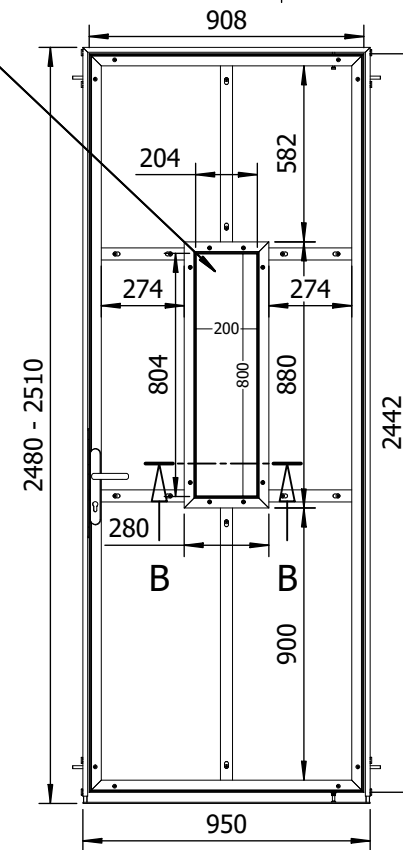

Türelement universal W 805 Türblatt Montagehinweise

TI-MBOW-A00 E-000643-1300A-T00 A.1 Freigegeben 14.11.2024 ED

Türelement universal W 805 Paneel- und Stoffmaße

Stoffmaße

Aussenmaße Türblattrahmen: 2442 x 908

**(ACHTUNG: Für Türblattrahmen Silikonflachkeder 12x3mm benutzen!)**

Paneelmaße

Aussenmaße Türblattrahmen: 2036+0,5 x 903

(siehe Zeichnung)

TI-MBOW-A02 E-000643-1300A-T02 A.1 Freigegeben 14.11.2024 ED

passend für W 805

Fensterelement W 809 für W 805 Panel- und Stoffmaße

Stoffmaße  
 Aussenmaße Türblattrahmen: 2442 x 908  
**(ACHTUNG: Für Türblattrahmen Silikonflachkeder 12x3mm benutzen!)**

Panelmaße  
 Aussenmaße Türblattrahmen: 2436+0,5 x 903  
 (siehe Zeichnung)

B-B (1 : 5)

passend für W 805 mit W 809

Schlossfalle umbauen rechts/links

TIM72.0.D-T00099-0778A E-000099-0778A-T00 A Freigegeben 24.04.2020 ED