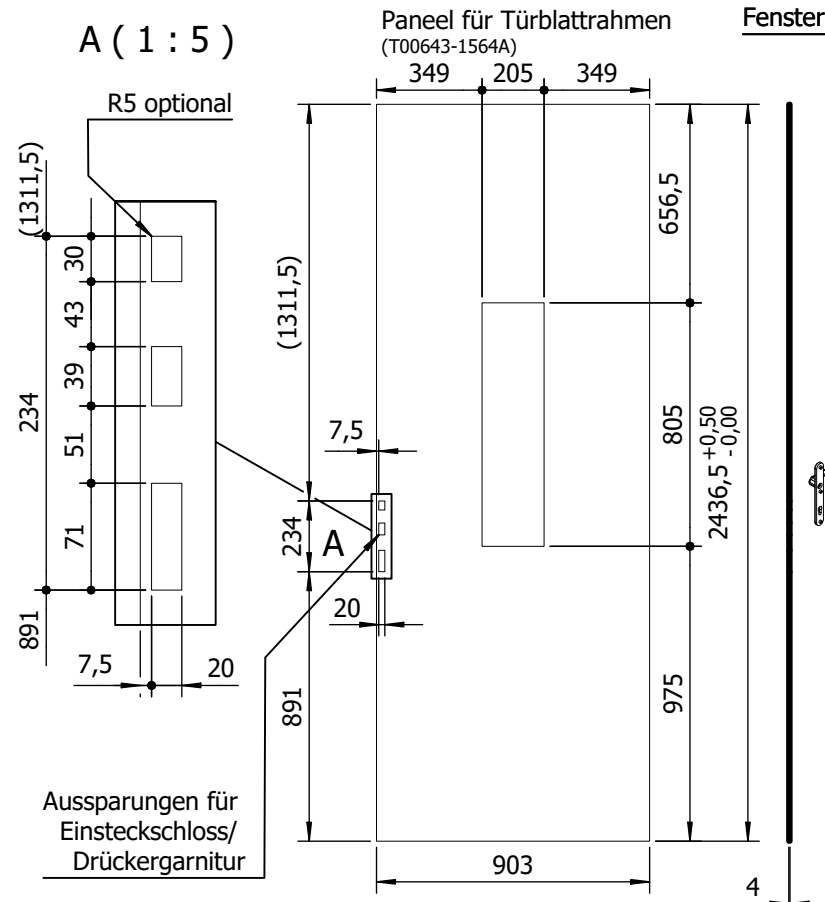

Türelement universal W 805 Türblatt Montagehinweise

TI-MBOW-A00 E-000643-1300A-T00 A.1 Freigegeben 14.11.2024 ED

Türelement universal W 805 Paneel- und Stoffmaße

Stoffmaße

Aussenmaße Türblattrahmen: 2442 x 908

**(ACHTUNG: Für Türblattrahmen Silikonflachkeder 12x3mm benutzen!)**

Paneelmaße

Aussenmaße Türblattrahmen: 2036+0,5 x 903

(siehe Zeichnung)

TI-MBOW-A02 E-000643-1300A-T02 A.1 Freigegeben 14.11.2024 ED

passend für W 805

Fensterelement W 809 für W 805 Panel- und Stoffmaße

Stoffmaße  
 Aussenmaße Türblattrahmen: 2442 x 908  
**(ACHTUNG: Für Türblattrahmen Silikonflachkeder 12x3mm benutzen!)**

Panelmaße  
 Aussenmaße Türblattrahmen: 2436+0,5 x 903  
 (siehe Zeichnung)

B-B (1 : 5)

passend für W 805 mit W 809

Schlossfalle umbauen rechts/links

TIM72.0.D-T00099-0778A E-000099-0778A-T00 A Freigegeben 24.04.2020 ED