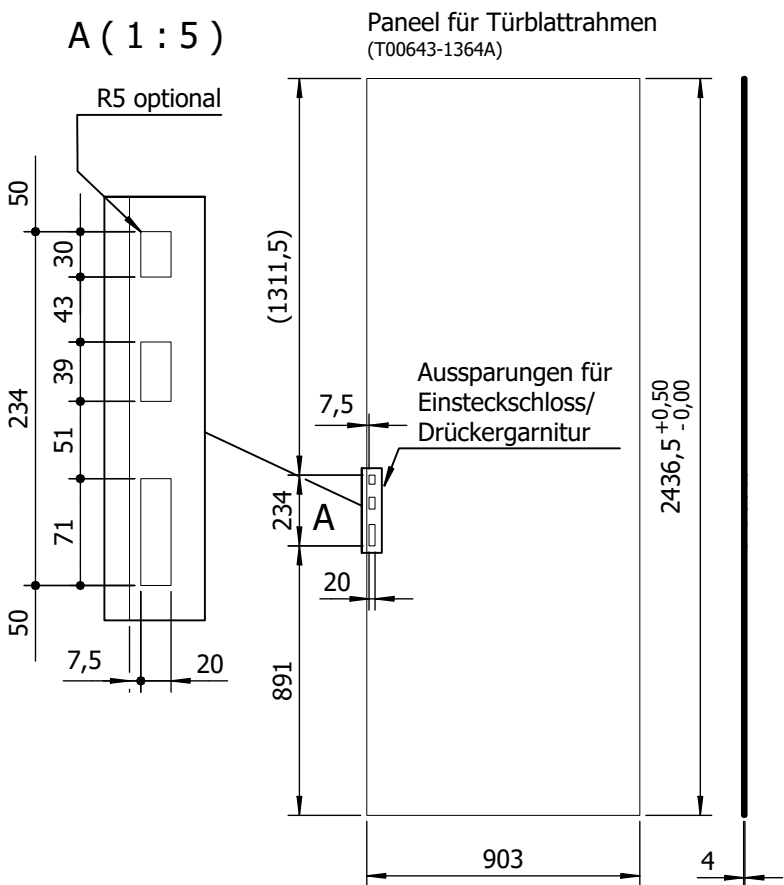

Türelement universal W 805 Türblatt Montagehinweise

TI-MBOW-A00 E-000643-1300A-T00 A.1 Freigegeben 14.11.2024 ED

Türelement universal W 805 Paneel- und Stoffmaße

Stoffmaße

Aussenmaße Türblattrahmen: 2442 x 908

**(ACHTUNG: Für Türblattrahmen Silikonflachkeder 12x3mm benutzen!)**

Paneelmaße

Aussenmaße Türblattrahmen: 2036+0,5 x 903

(siehe Zeichnung)

TI-MBOW-A02 E-000643-1300A-T02 A.1 Freigegeben 14.11.2024 ED

passend für W 805

Fensterelement W 809 für W 805 Panel- und Stoffmaße

Stoffmaße  
 Aussenmaße Türblattrahmen: 2442 x 908  
**(ACHTUNG: Für Türblattrahmen Silikonflachkeder 12x3mm benutzen!)**

Panelmaße  
 Aussenmaße Türblattrahmen: 2436+0,5 x 903  
 (siehe Zeichnung)

B-B (1 : 5)

passend für W 805 mit W 809

Schlossfalle umbauen rechts/links

TIM72.0.D-T00099-0778A E-000099-0778A-T00 A Freigegeben 24.04.2020 ED