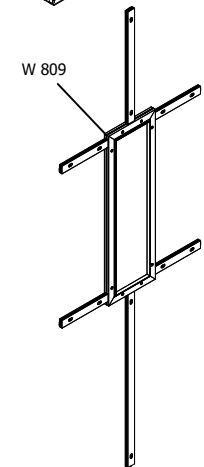

Türelement universal W 805 Türblatt Montagehinweise

TI-MBOW-A00 E-000643-1300A-T00 A.1 Freigegeben 14.11.2024 ED

Türelement universal W 805 Paneel- und Stoffmaße

Stoffmaße

Aussenmaße Türblattrahmen: 2442 x 908

**(ACHTUNG: Für Türblattrahmen Silikonflachkeder 12x3mm benutzen!)**

Paneelmaße

Aussenmaße Türblattrahmen: 2036+0,5 x 903

(siehe Zeichnung)

TI-MBOW-A02 E-000643-1300A-T02 A.1 Freigegeben 14.11.2024 ED

passend für W 805

Fensterelement W 809 für W 805 Panel- und Stoffmaße

Stoffmaße  
 Aussenmaße Türblattrahmen: 2442 x 908  
**(ACHTUNG: Für Türblattrahmen Silikonflachkeder 12x3mm benutzen!)**

Panelmaße  
 Aussenmaße Türblattrahmen: 2436+0,5 x 903  
 (siehe Zeichnung)

B-B (1 : 5)

passend für W 805 mit W 809

Schlossfalle umbauen rechts/links

TIM72.0.D-T00099-0778A E-000099-0778A-T00 A Freigegeben 24.04.2020 ED