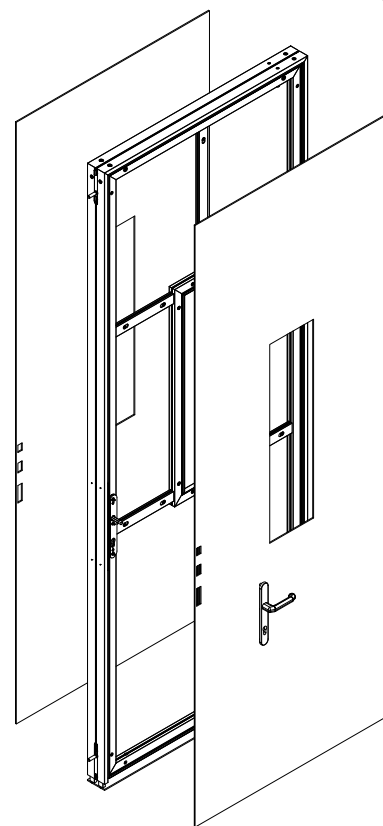

Türelement universal W 805 Türblatt Montagehinweise

TI-MBOW-A00 E-000643-1300A-T00 A.1 Freigegeben 14.11.2024 ED

Türelement universal W 805 Paneel- und Stoffmaße

Stoffmaße

Aussenmaße Türblattrahmen: 2442 x 908

**(ACHTUNG: Für Türblattrahmen Silikonflachkeder 12x3mm benutzen!)**

Paneelmaße

Aussenmaße Türblattrahmen: 2036+0,5 x 903

(siehe Zeichnung)

TI-MBOW-A02 E-000643-1300A-T02 A.1 Freigegeben 14.11.2024 ED

passend für W 805

Fensterelement W 809 für W 805 Panel- und Stoffmaße

Stoffmaße  
 Aussenmaße Türblattrahmen: 2442 x 908  
**(ACHTUNG: Für Türblattrahmen Silikonflachkeder 12x3mm benutzen!)**

Panelmaße  
 Aussenmaße Türblattrahmen: 2436+0,5 x 903  
 (siehe Zeichnung)

B-B (1 : 5)

passend für W 805 mit W 809

Schlossfalle umbauen rechts/links

TIM72.0.D-T00099-0778A E-000099-0778A-T00 A Freigegeben 24.04.2020 ED