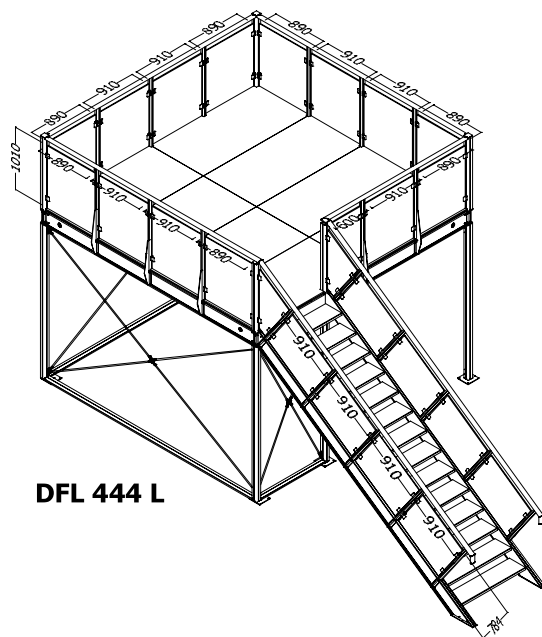

Vertikalverglasung, absturzsichernd

Stückliste DFL 444 L				
ANZAHL	Artikelnr	BEZEICHNUNG	Länge	Breite
7		A	890 mm	1010 mm
7		B	910 mm	1010 mm
1		C	600 mm	1010 mm
8		S1	910 mm	784 mm
2		S2	680 mm	784 mm
100	M 1492	Glashalter*		

* für Scheibendicke 13,5mm

Hinweis:
Beim angegebenen Glasscheibenformat ist links und rechts ein Luftspalt von jeweils 3mm berücksichtigt!