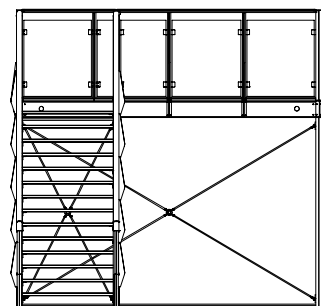

Vertikalverglasung, absturzsichernd

Stückliste DFL 444 L				
ANZAHL	Artikelnr	BEZEICHNUNG	Länge	Breite
7		A	890 mm	1010 mm
7		B	910 mm	1010 mm
1		C	600 mm	1010 mm
8		S1	910 mm	784 mm
2		S2	680 mm	784 mm
100	M 1492	Glashalter*		

* für Scheibendicke 13,5mm

Hinweis:
Beim angegebenen Glasscheibenformat ist links und rechts ein Luftspalt von jeweils 3mm berücksichtigt!