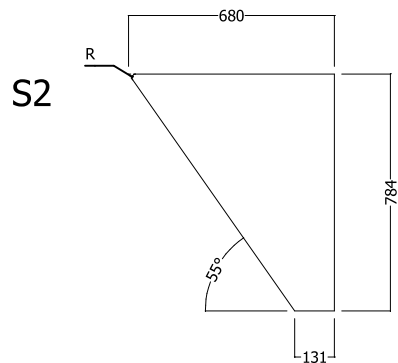

Vertikalverglasung, absturzsichernd

DFL 444 PL

S2

Stückliste DFL 444 PL				
ANZAHL	Artikelnr	BEZEICHNUNG	Länge	Breite
7		A	890 mm	1010 mm
7		B	910 mm	1010 mm
1		C	600 mm	1010 mm
2		D	642 mm	1010 mm
1		E	1160 mm	1010 mm
1		F	85 mm	1010 mm
8		S1	910 mm	784 mm
2		S2	680 mm	784 mm
116	M 1492	Glashalter*		

* für Scheibendicke 13,5mm

Hinweis:
Beim angegebenen Glasscheibenformat ist links und rechts ein Luftspalt von jeweils 3mm berücksichtigt!