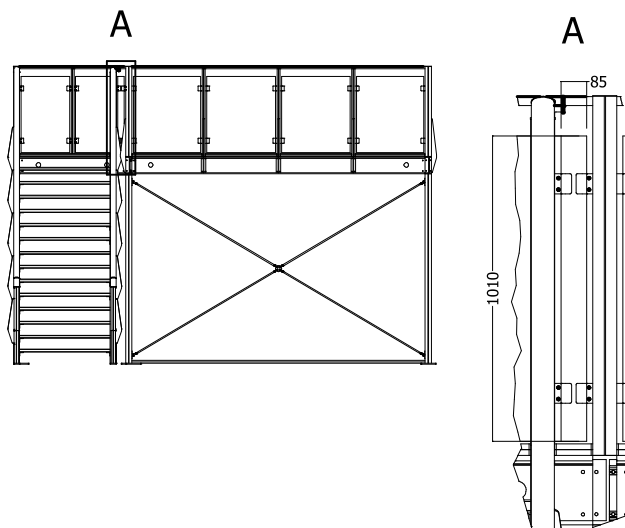

Vertikalverglasung, absturzsichernd

DFL 444 PL

S2

Stückliste DFL 444 PL				
ANZAHL	Artikelnr	BEZEICHNUNG	Länge	Breite
7		A	890 mm	1010 mm
7		B	910 mm	1010 mm
1		C	600 mm	1010 mm
2		D	642 mm	1010 mm
1		E	1160 mm	1010 mm
1		F	85 mm	1010 mm
8		S1	910 mm	784 mm
2		S2	680 mm	784 mm
116	M 1492	Glashalter*		

* für Scheibendicke 13,5mm

Hinweis:
Beim angegebenen Glasscheibenformat ist links und rechts ein Luftspalt von jeweils 3mm berücksichtigt!