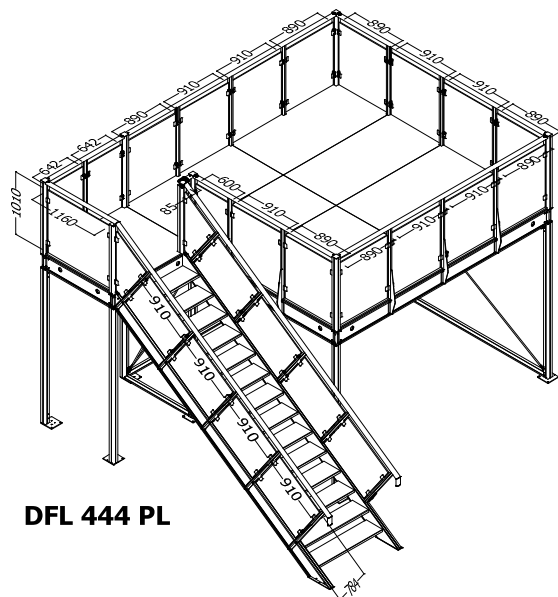

Vertikalverglasung, absturzsichernd

DFL 444 PL

S2

Stückliste DFL 444 PL				
ANZAHL	Artikelnr	BEZEICHNUNG	Länge	Breite
7		A	890 mm	1010 mm
7		B	910 mm	1010 mm
1		C	600 mm	1010 mm
2		D	642 mm	1010 mm
1		E	1160 mm	1010 mm
1		F	85 mm	1010 mm
8		S1	910 mm	784 mm
2		S2	680 mm	784 mm
116	M 1492	Glashalter*		

* für Scheibendicke 13,5mm

Hinweis:
Beim angegebenen Glasscheibenformat ist links und rechts ein Luftspalt von jeweils 3mm berücksichtigt!