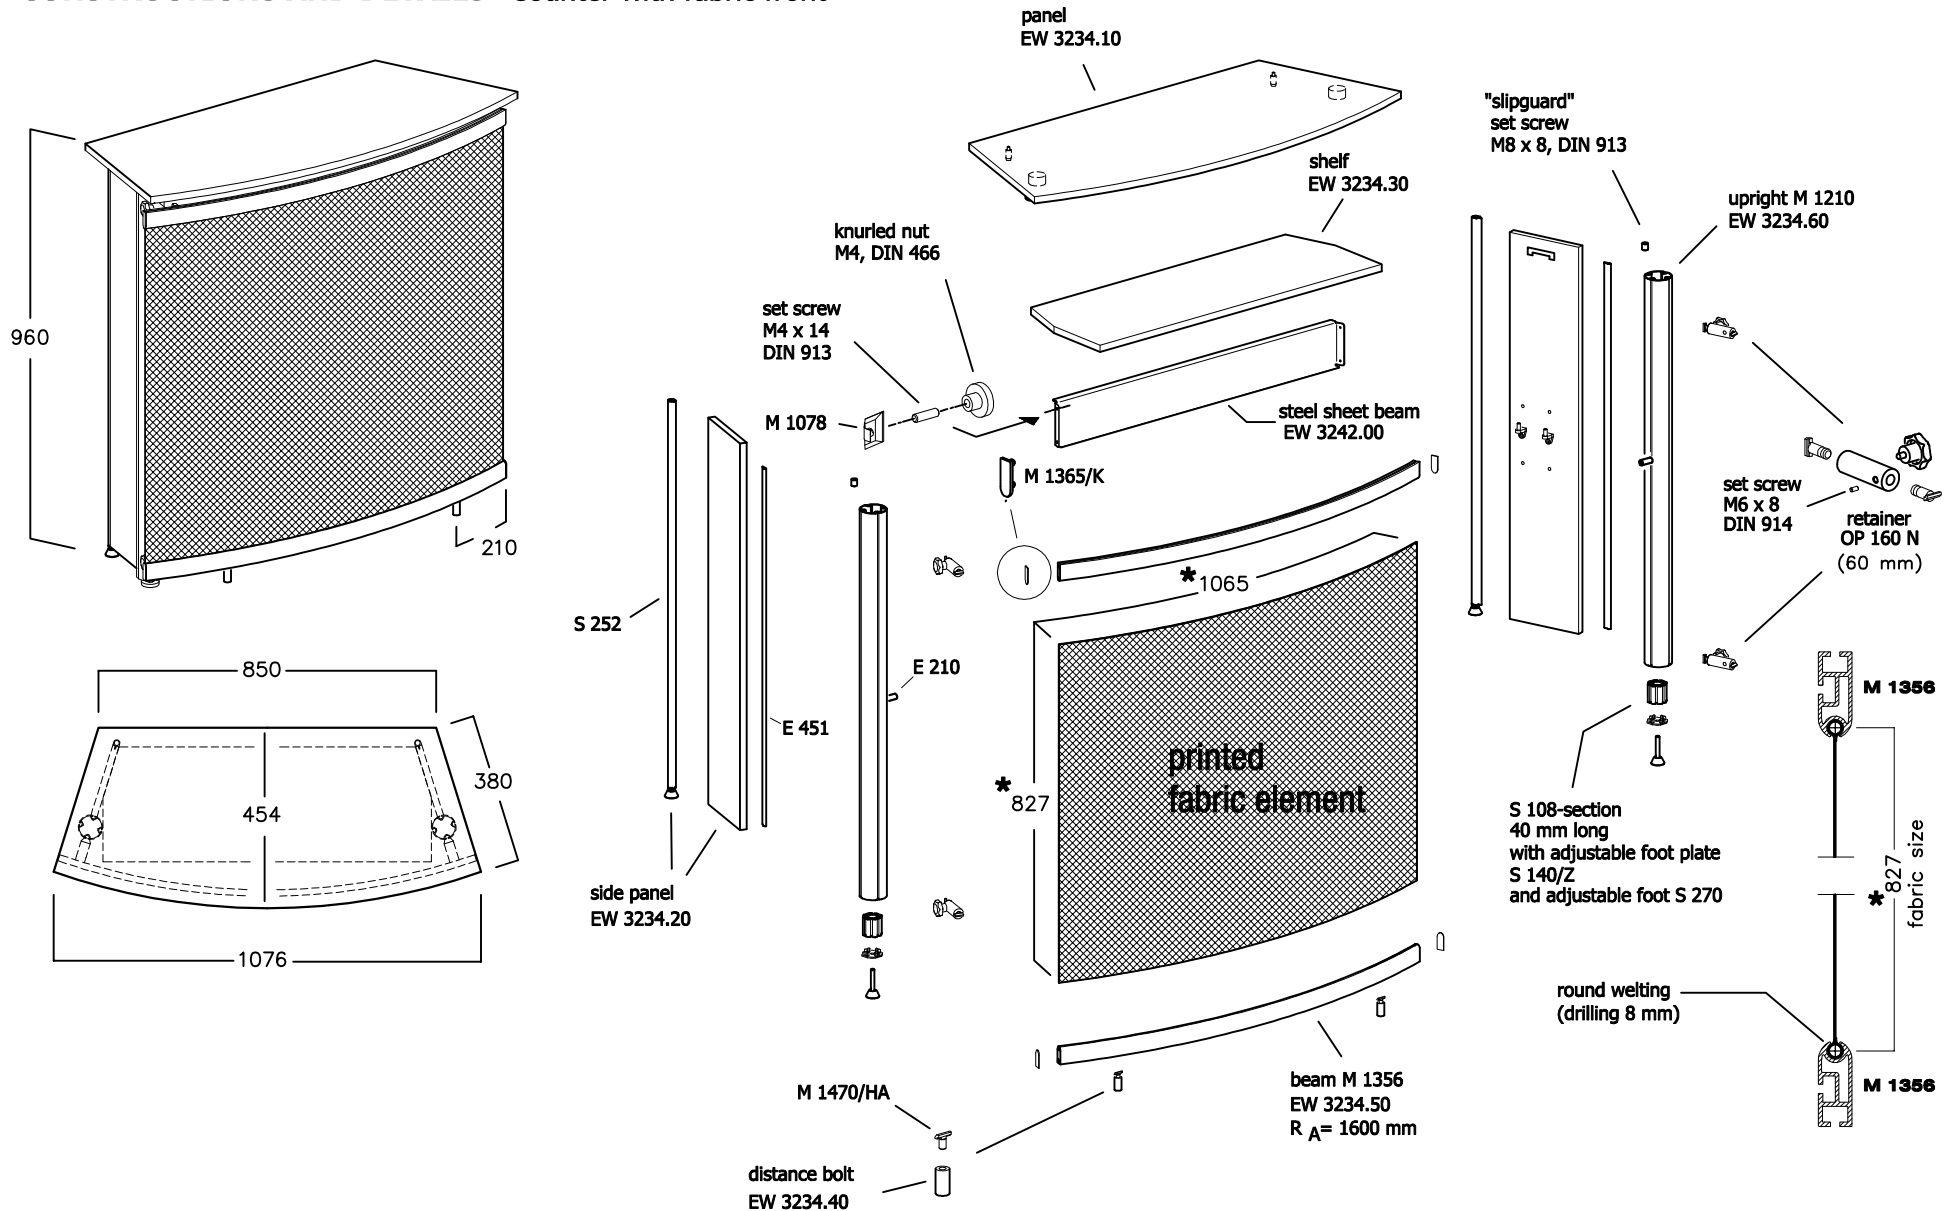

**CONSTRUCTIONS AND DETAILS** Counter with fabric front

TI-KD-11.0 EW 3334.00 - 03.07.09/HB, geä. 15.07.09/HB - 11/2009 shift