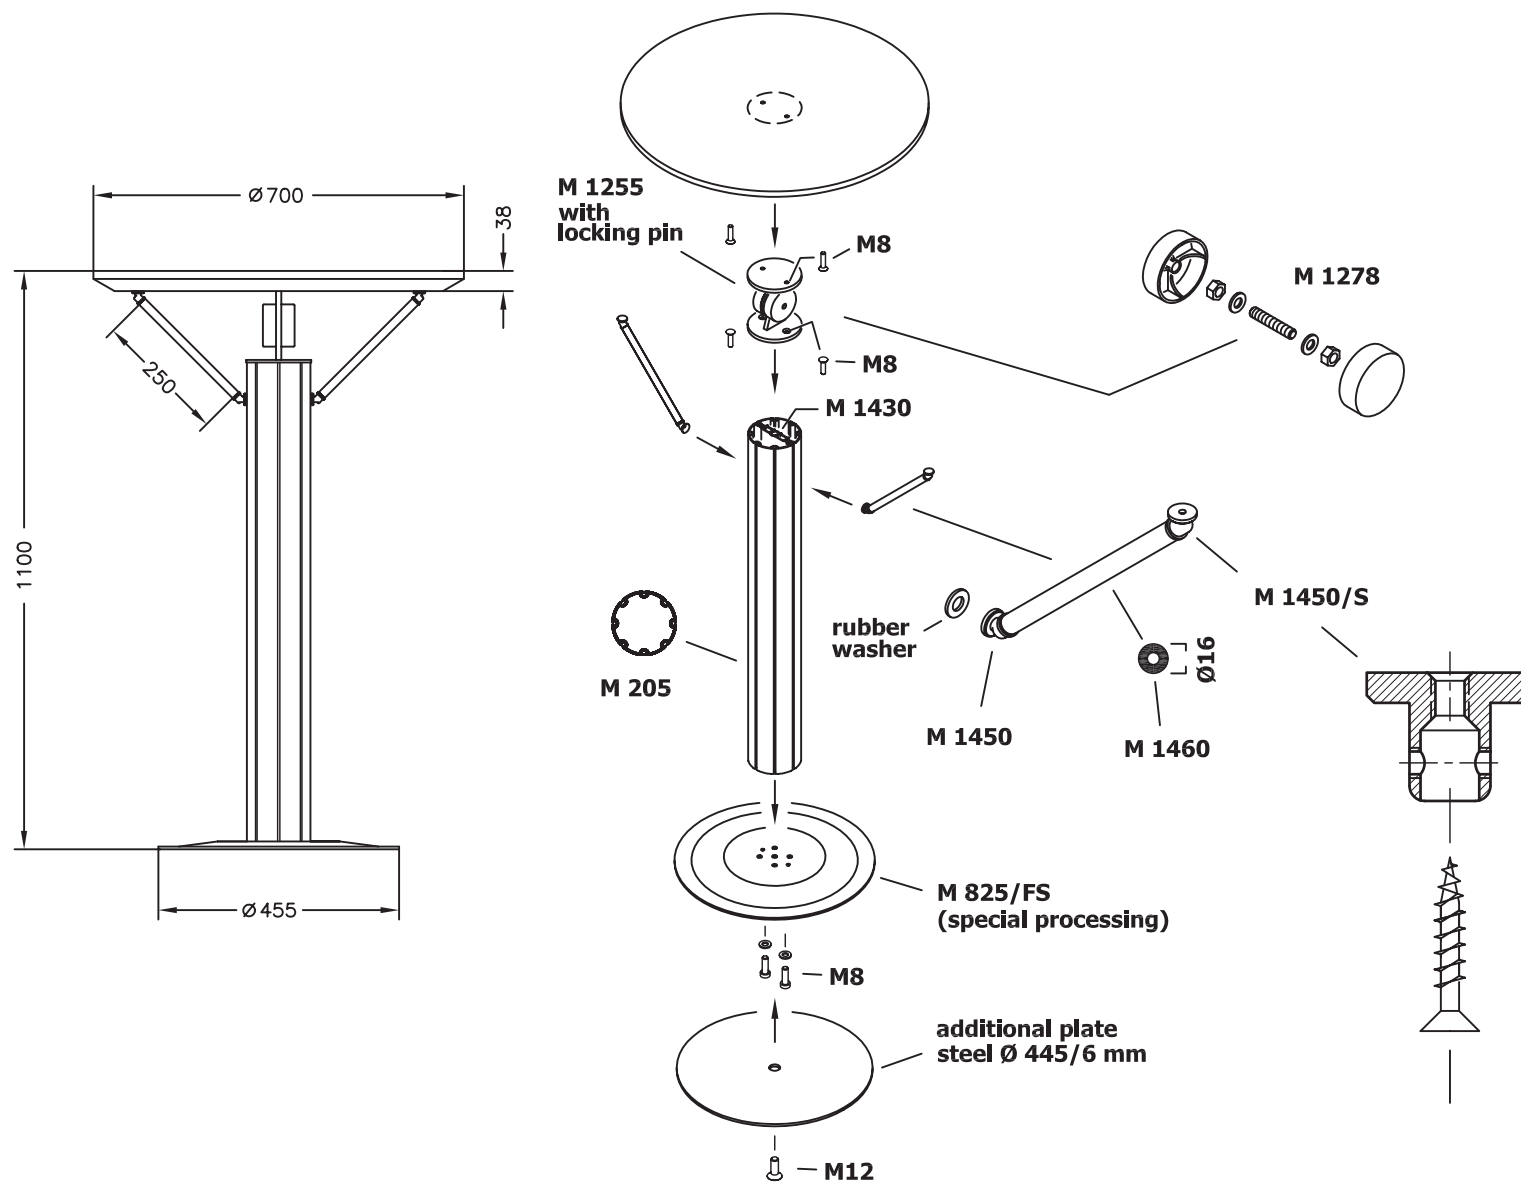

Bistro table Ø 700mm

TI-KD-6.0

technical information

TI KD-6.0 07.03.02/HB geä. 09.05.05/HB 10/05 SHIFT