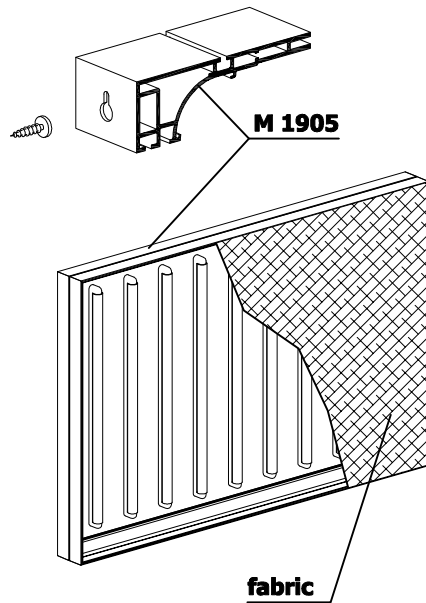

M 1905

wall fixing

TIM-63.0 EW 3301.00 12.05.09/WG, geät. 02.06.09/WG - 07/2009 shift