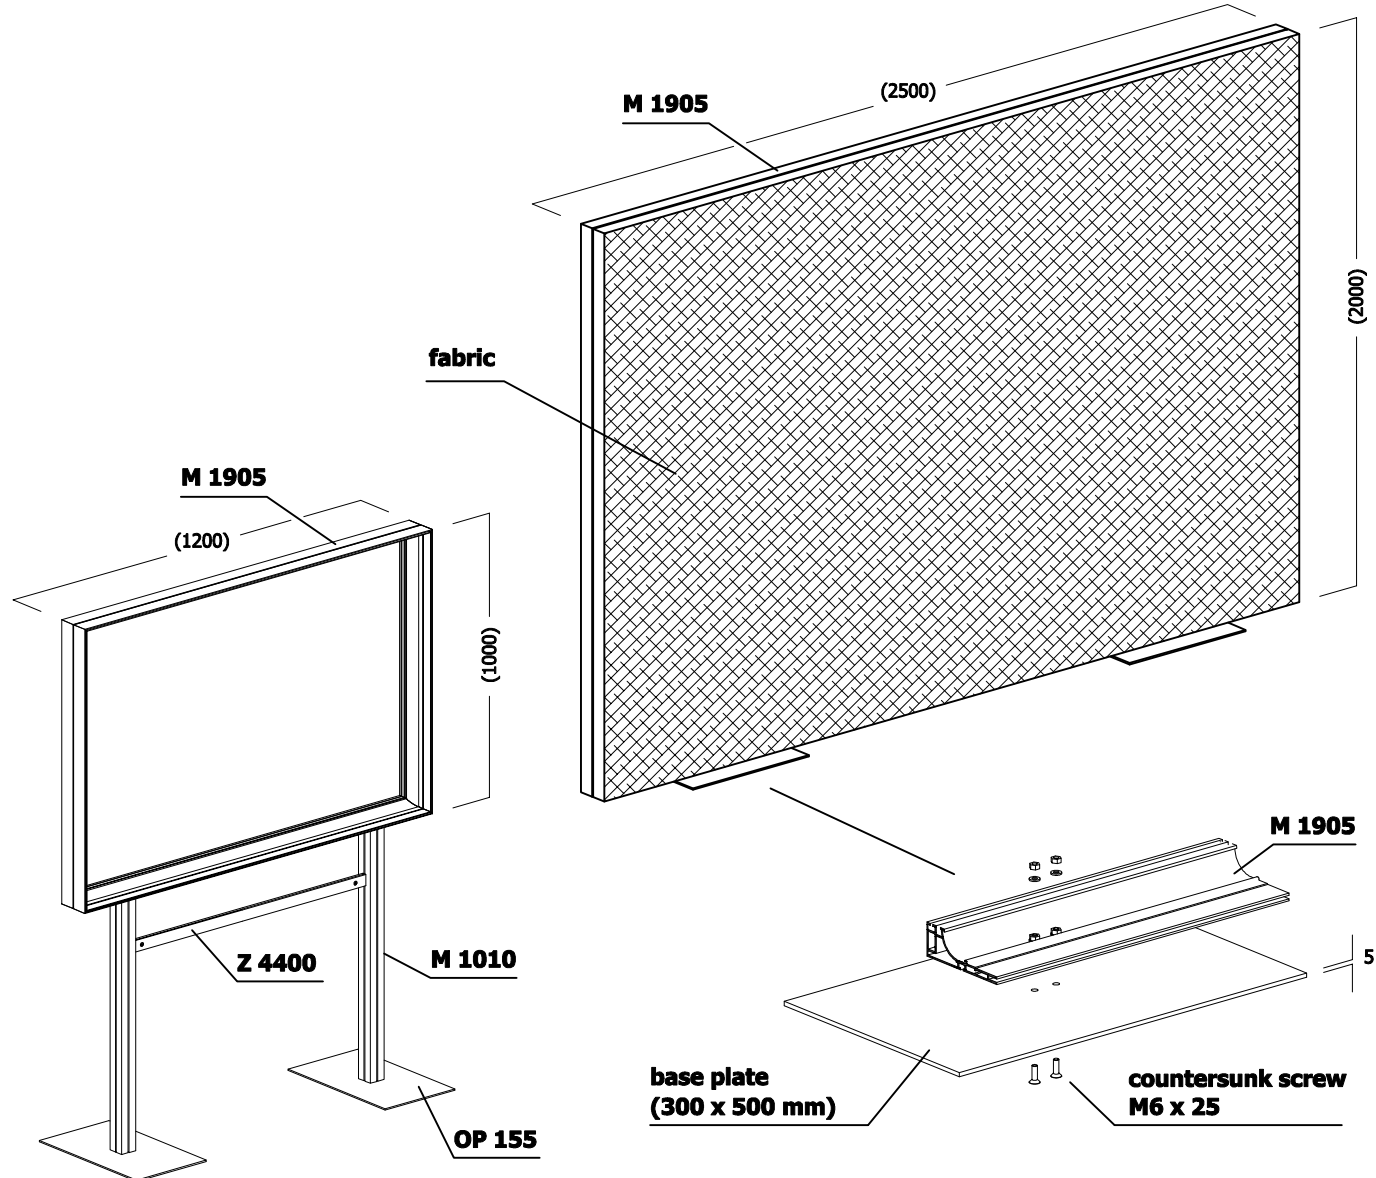

M 1905

wall fixing

TIM-63.0 EW 3301.00 12.05.09/WG, geät. 02.06.09/WG - 07/2009 shift