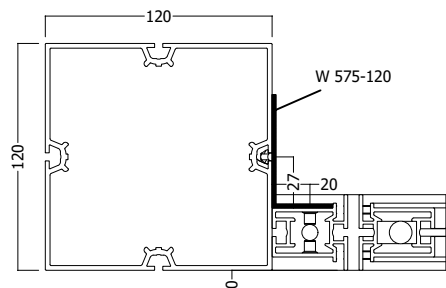

maxima 120mm -Türe flächenbündig

maxima 80mm -Türe flächenbündig

maxima 40mm -Türe flächenbündig

maxima 120mm -Türe 20mm vorstehend

maxima 80mm -Türe 20mm vorstehend

maxima 40mm -Türe 20mm vorstehend

passend für W 575

Alle Maße in mm!
Die Zeichnung mit Bemassung behält grundsätzlich Ihre Gültigkeit!

TIM70.0.D-T00643-0300A E-000643-0300A-T00 A.1.1 Freigegeben 24.04.2020 ED