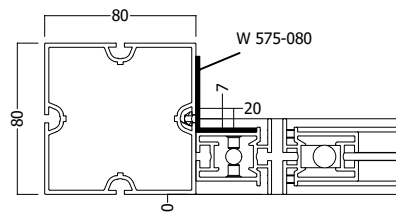

maxima 120mm -Türe flächenbündig

maxima 80mm -Türe flächenbündig

maxima 40mm -Türe flächenbündig

maxima 120mm -Türe 20mm vorstehend

maxima 80mm -Türe 20mm vorstehend

maxima 40mm -Türe 20mm vorstehend

passend für W 575

Alle Maße in mm!
Die Zeichnung mit Bemassung behält grundsätzlich Ihre Gültigkeit!

TIM70.0.D-T00643-0300A E-000643-0300A-T00 A.1.1 Freigegeben 24.04.2020 ED