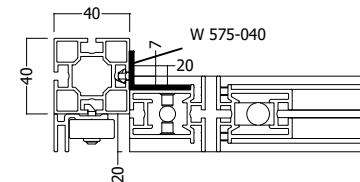

maxima 120mm -Türe flächenbündig

maxima 80mm -Türe flächenbündig

maxima 40mm -Türe flächenbündig

maxima 120mm -Türe 20mm vorstehend

maxima 80mm -Türe 20mm vorstehend

maxima 40mm -Türe 20mm vorstehend

passend für W 575

Alle Maße in mm!
Die Zeichnung mit Bemassung behält grundsätzlich Ihre Gültigkeit!

TIM70.0.D-T00643-0300A E-000643-0300A-T00 A.1.1 Freigegeben 24.04.2020 ED