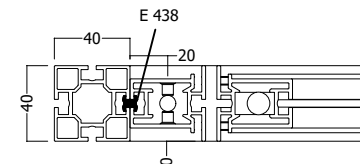

maxima 120mm -Türe flächenbündig

maxima 80mm -Türe flächenbündig

maxima 40mm -Türe flächenbündig

maxima 120mm -Türe 20mm vorstehend

maxima 80mm -Türe 20mm vorstehend

maxima 40mm -Türe 20mm vorstehend

passend für W 575

Alle Maße in mm!
Die Zeichnung mit Bemassung behält grundsätzlich Ihre Gültigkeit!

TIM70.0.D-T00643-0300A E-000643-0300A-T00 A.1.1 Freigegeben 24.04.2020 ED