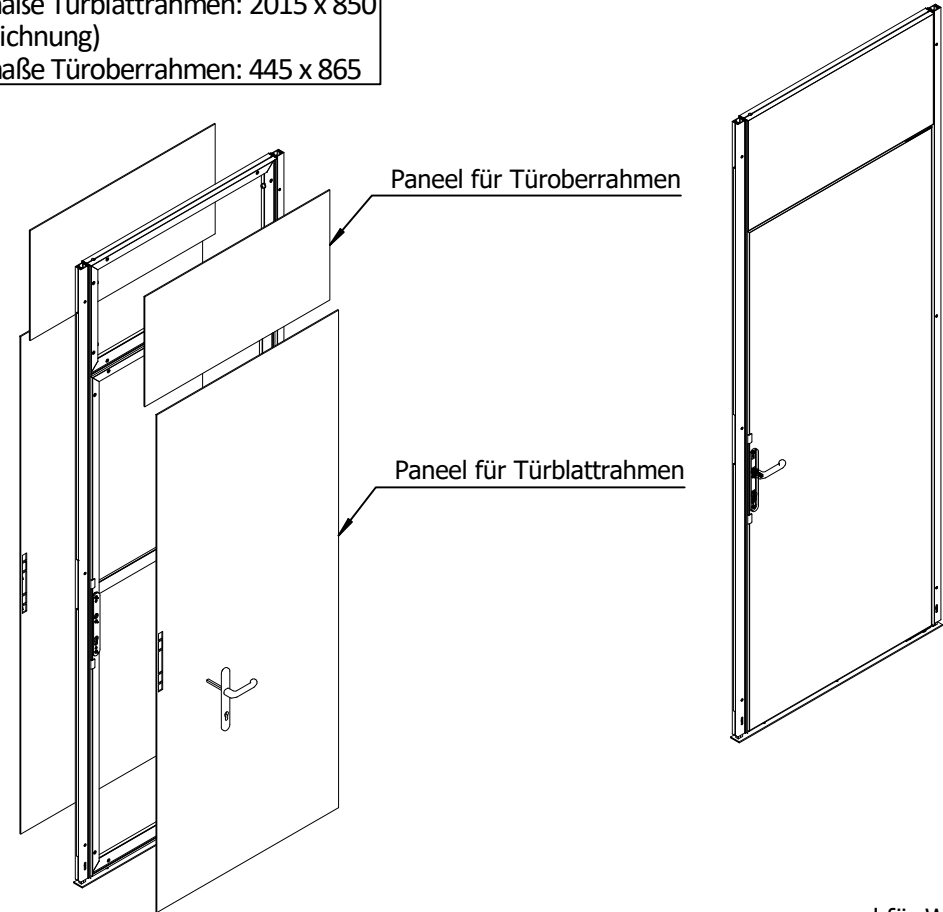

Stoffmaße  
 Aussenmaße Türblattrahmen: 2021 x 855  
**(ACHTUNG: Für Türblattrahmen Silikonflachkeder 12x3mm benutzen!)**  
 Aussenmaße Türoberrahmen: 450 x 870

Panelmaße  
 Aussenmaße Türblattrahmen: 2015 x 850  
 (siehe Zeichnung)  
 Aussenmaße Türoberrahmen: 445 x 865

passend für W 575