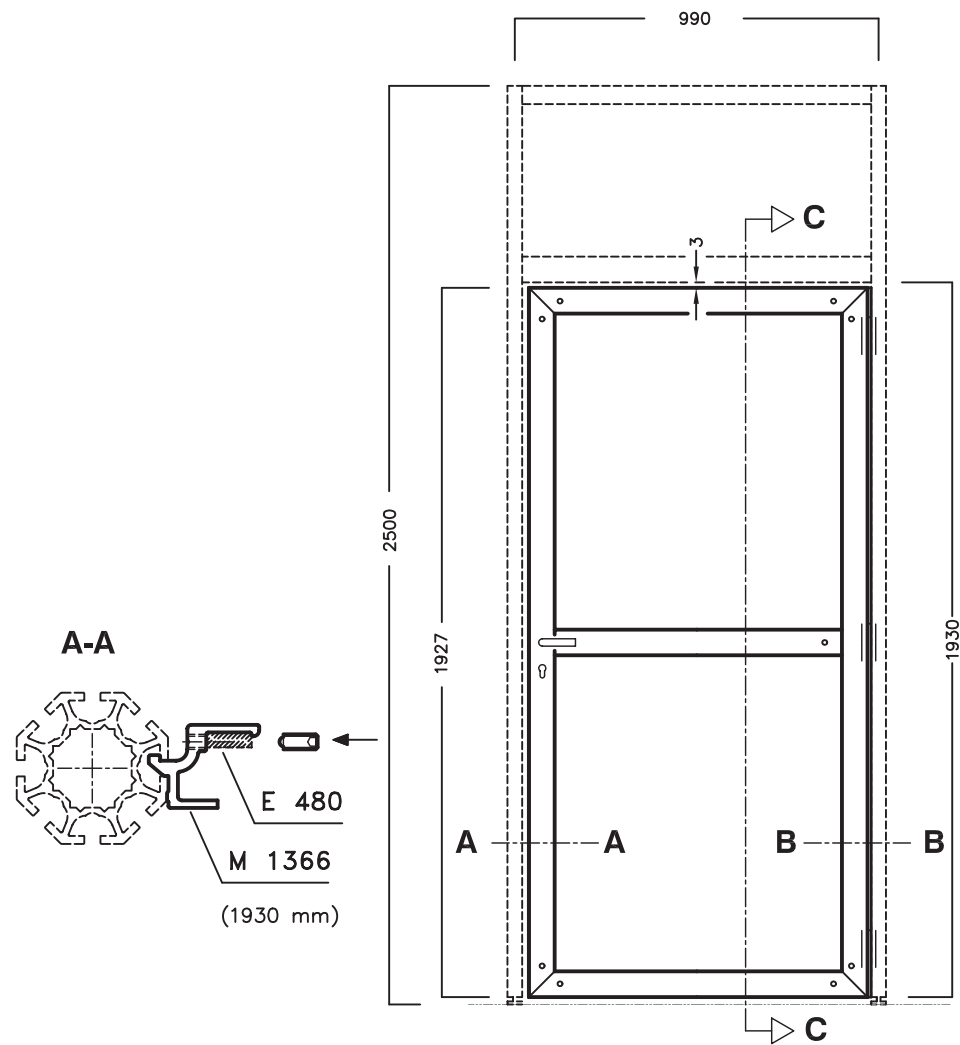

Beam door - hinged W 540 / W 541

TI-MB-W6.0

technical information

TI MB-W 6.0 EW 2120 28.05.03/HB geät. 15.12.04/HB 10/05 SHIFT