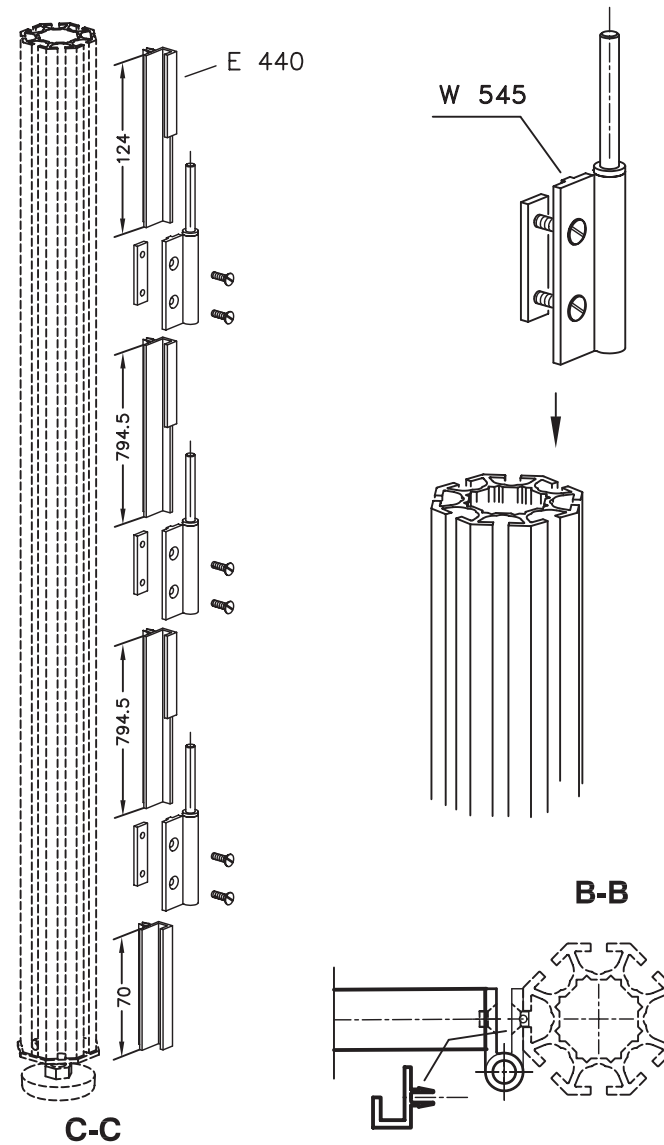

Beam door - hinged W 540 / W 541

TI-MB-W6.0

technical information

TI MB-W 6.0 EW 2120 28.05.03/HB geät. 15.12.04/HB 10/05 SHIFT