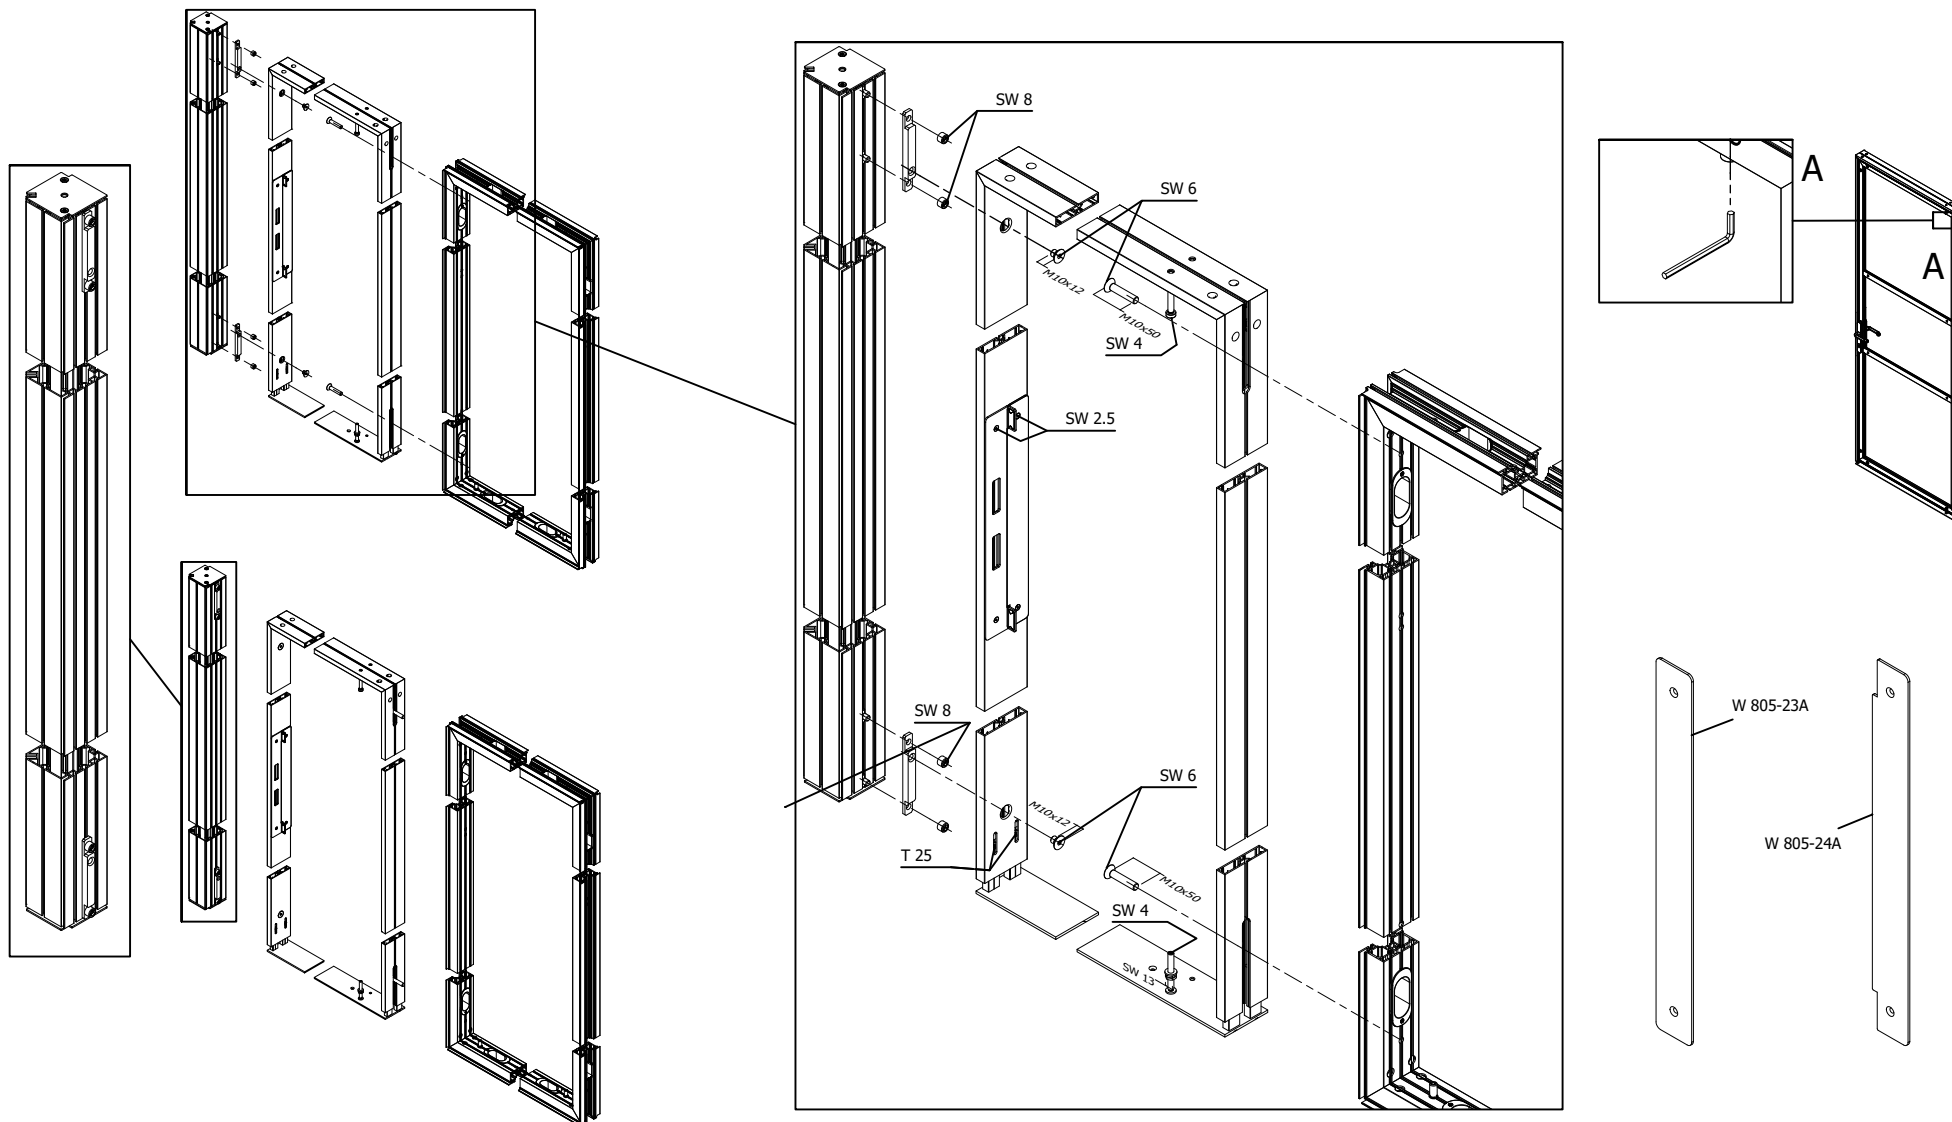

Door W 805 Mounting Variants

TI-MBOW-A01

technical information

TI-MBOW-A01 E-000643-1300A-T01 A.1 Freigegeben 14.11.2024 ED