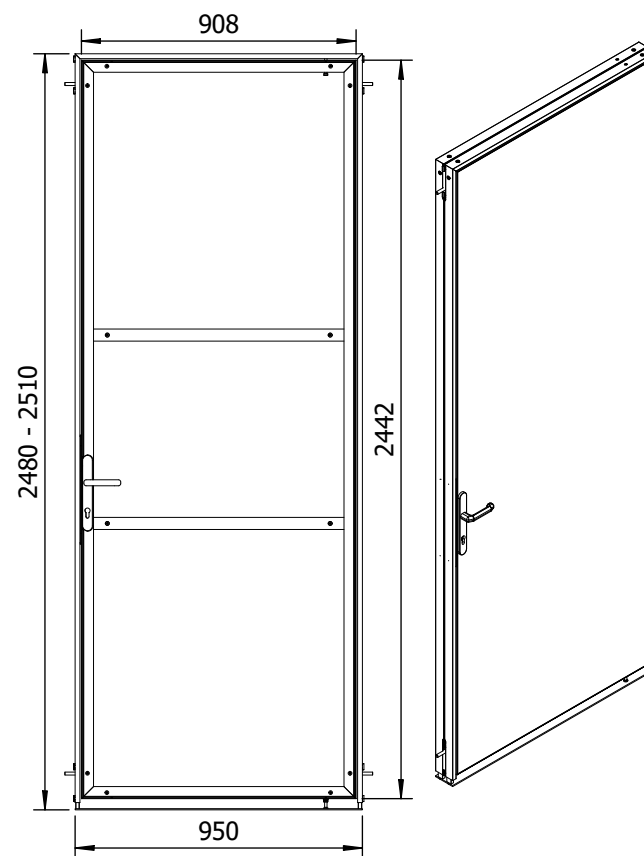

Stoffmaße
 Aussenmaße Türblattrahmen: 2442 x 908
(ACHTUNG: Für Türblattrahmen Silikonflachkeder 12x3mm benutzen!)

Paneelmaße
 Aussenmaße Türblattrahmen: 2036+0,5 x 903
 (siehe Zeichnung)

TI-MBOW-A02 E-000643-1300A-T02 A.1 Freigegeben 14.11.2024 ED

passend für W 805