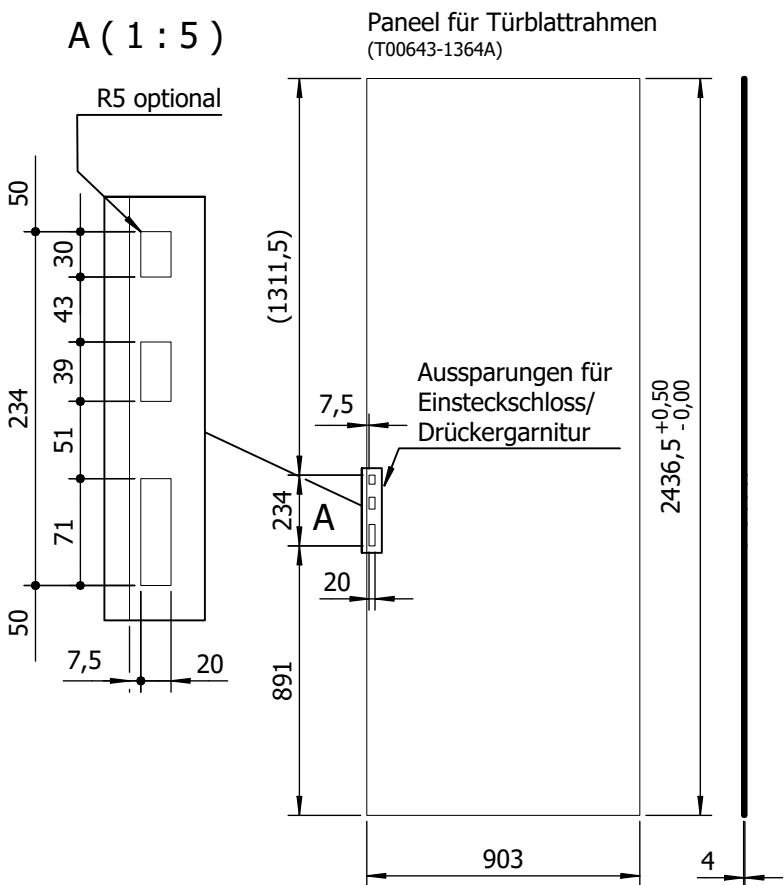

Stoffmaße
 Aussenmaße Türblattrahmen: 2442 x 908
(ACHTUNG: Für Türblattrahmen Silikonflachkeder 12x3mm benutzen!)

Paneelmaße
 Aussenmaße Türblattrahmen: 2036+0,5 x 903
 (siehe Zeichnung)

TI-MBOW-A02 E-000643-1300A-T02 A.1 Freigegeben 14.11.2024 ED

passend für W 805