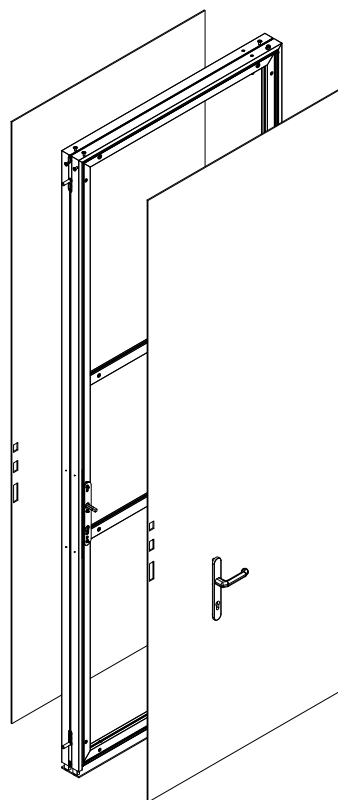

Stoffmaße
 Aussenmaße Türblattrahmen: 2442 x 908
(ACHTUNG: Für Türblattrahmen Silikonflachkeder 12x3mm benutzen!)

Paneelmaße
 Aussenmaße Türblattrahmen: 2036+0,5 x 903
 (siehe Zeichnung)

TI-MBOW-A02 E-000643-1300A-T02 A.1 Freigegeben 14.11.2024 ED

passend für W 805