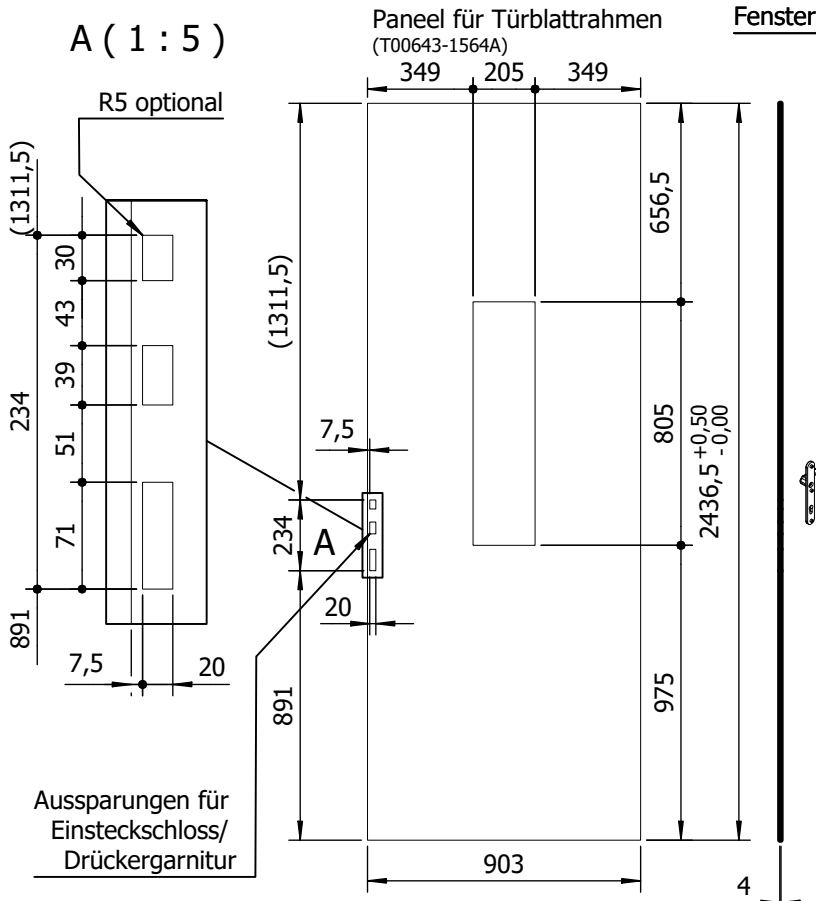

Stoffmaße  
 Aussenmaße Türblattrahmen: 2442 x 908  
**(ACHTUNG: Für Türblattrahmen Silikonflachkeder 12x3mm benutzen!)**

Panelmaße  
 Aussenmaße Türblattrahmen: 2436+0,5 x 903  
 (siehe Zeichnung)

Fensterausschnitt: 200x800mm

**B-B (1 : 5)**