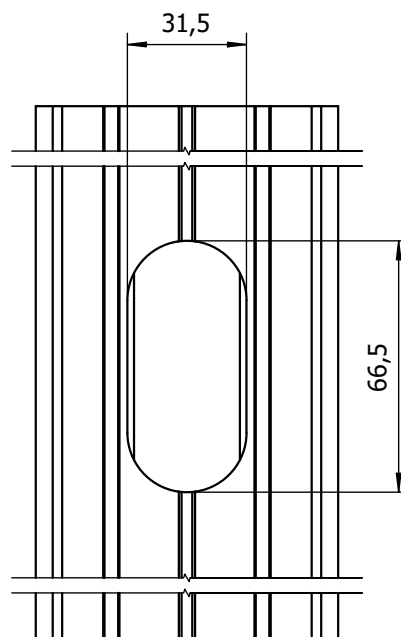

Position Kabeldurchlass im Rahmen

octawall pro Kabeldurchlass und Kabelschutz

Alle Maße in mm!
Die Zeichnung mit Bemaßung behält grundsätzlich Ihre Gültigkeit!

TIMBOWT912A E-000641-99405-T912 B Freigegeben 21.10.2021 FW