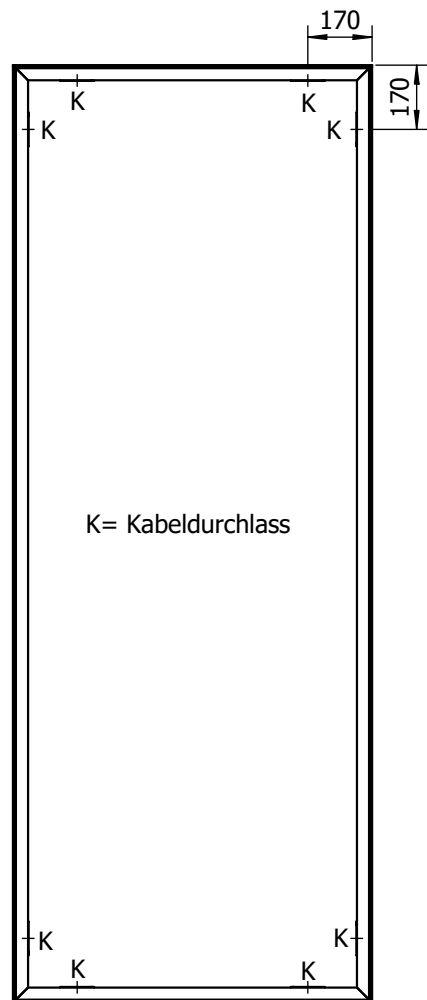

Position Kabeldurchlass im Rahmen

octawall pro Kabeldurchlass und Kabelschutz

Alle Maße in mm!
Die Zeichnung mit Bemaßung behält grundsätzlich Ihre Gültigkeit!

TIMBOWT912A E-000641-99405-T912 B Freigegeben 21.10.2021 FW