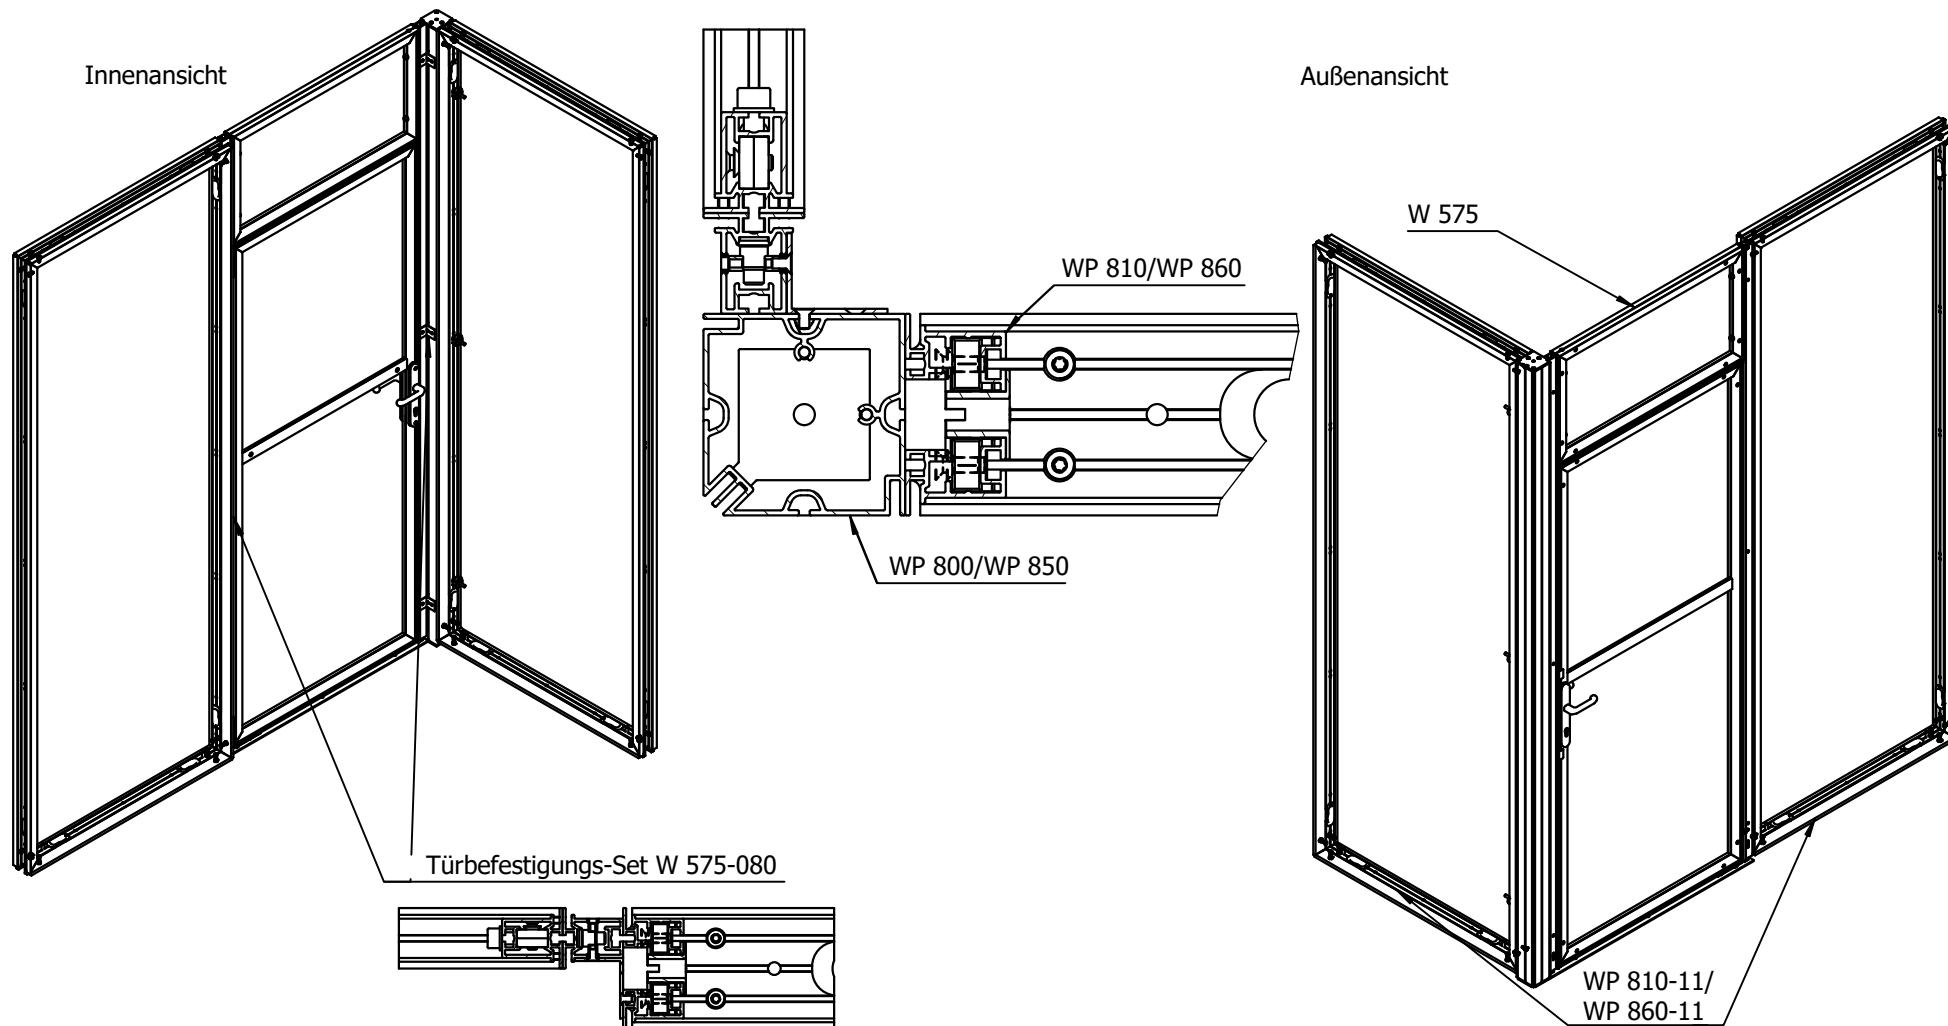

Türeinbau der Türe W 575 mit dem Türbefestigungs-Set W 575-080

W 575 kann DIN rechts und links verbaut werden.

Achtung: Beim Einbau der Türe W 575 mit dem Türbefestigungs-Set W 575-080 muss mit Verstellfüßen WP 80-3 in den octawall pro Rahmen geplant werden.

Alle Maße in mm!  
Die Zeichnung mit Bemaßung behält grundsätzlich Ihre Gültigkeit!