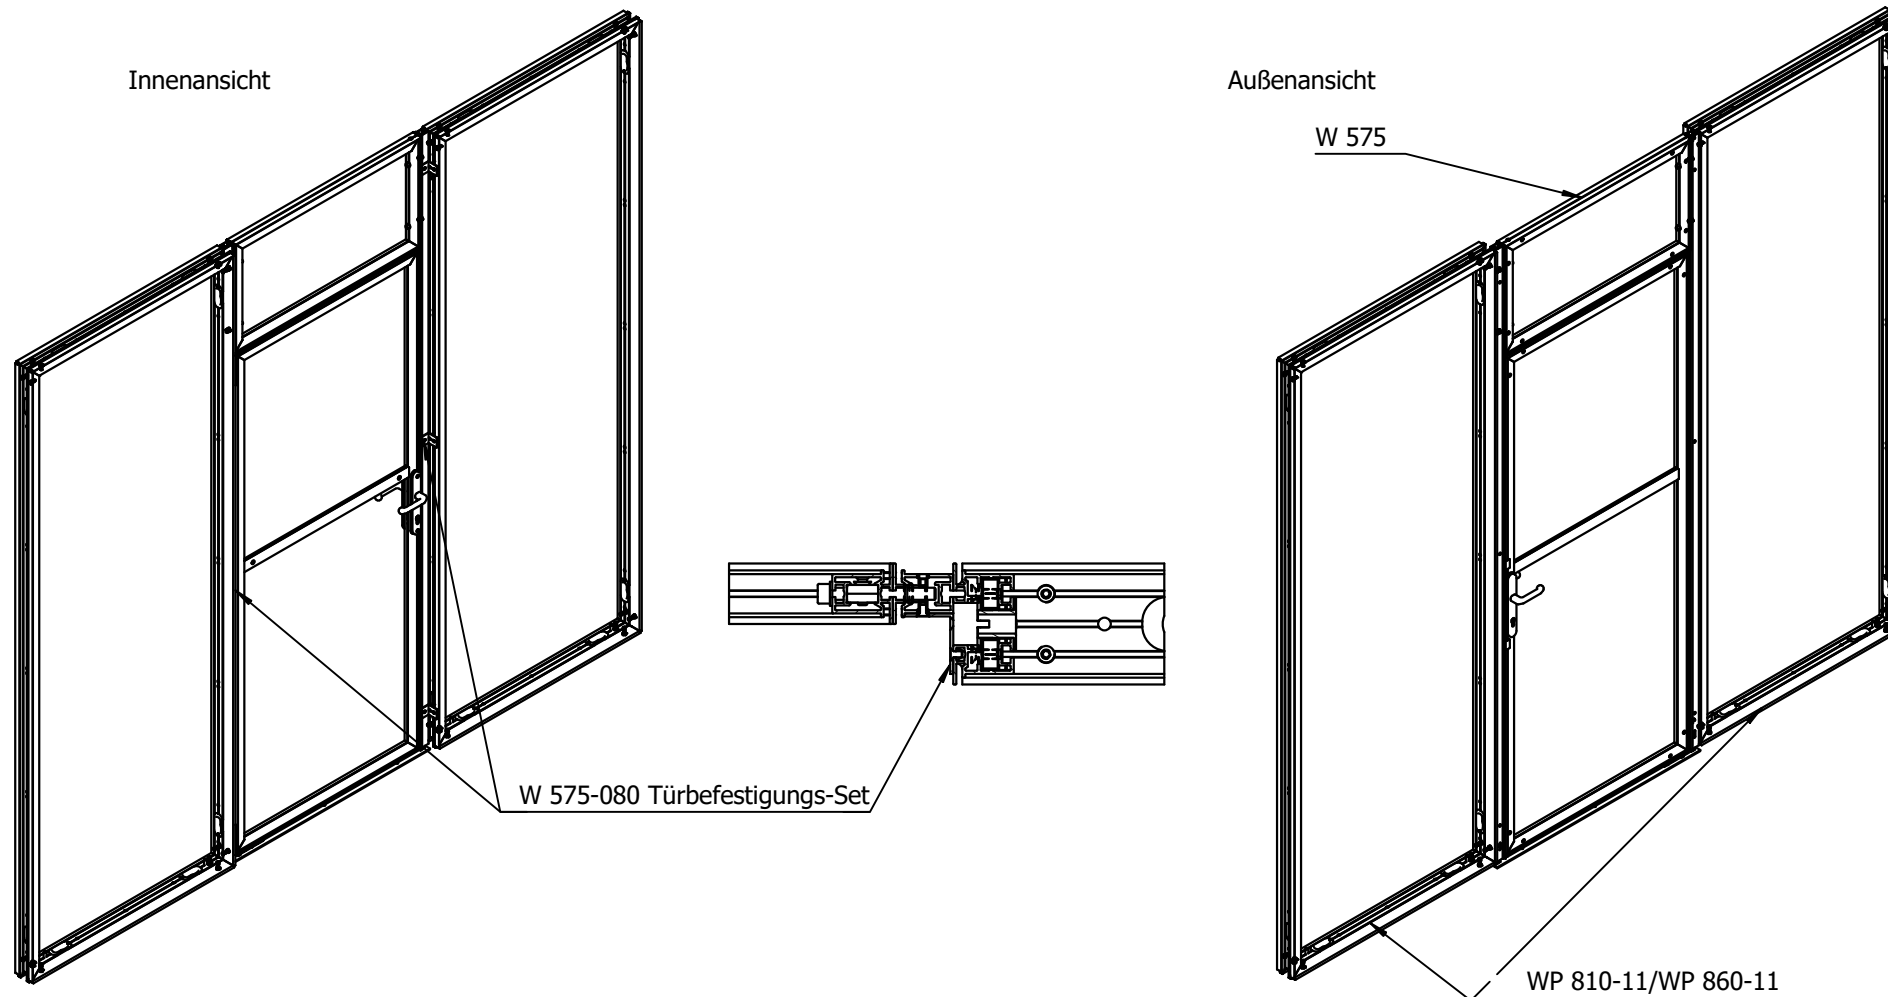

Türeinbau der Türe W 575 mit dem Türbefestigungs-Set W 575-080

W 575 kann DIN rechts und links verbaut werden.

Achtung: Türeinbau der Türe W 575 mit dem Türbefestigungs-Set W 575-080 muss mit Verstellfüßen WP 80-3 in den octawall pro Rahmen geplant werden.

Alle Maße in mm!
Die Zeichnung mit Bemaßung behält grundsätzlich Ihre Gültigkeit!