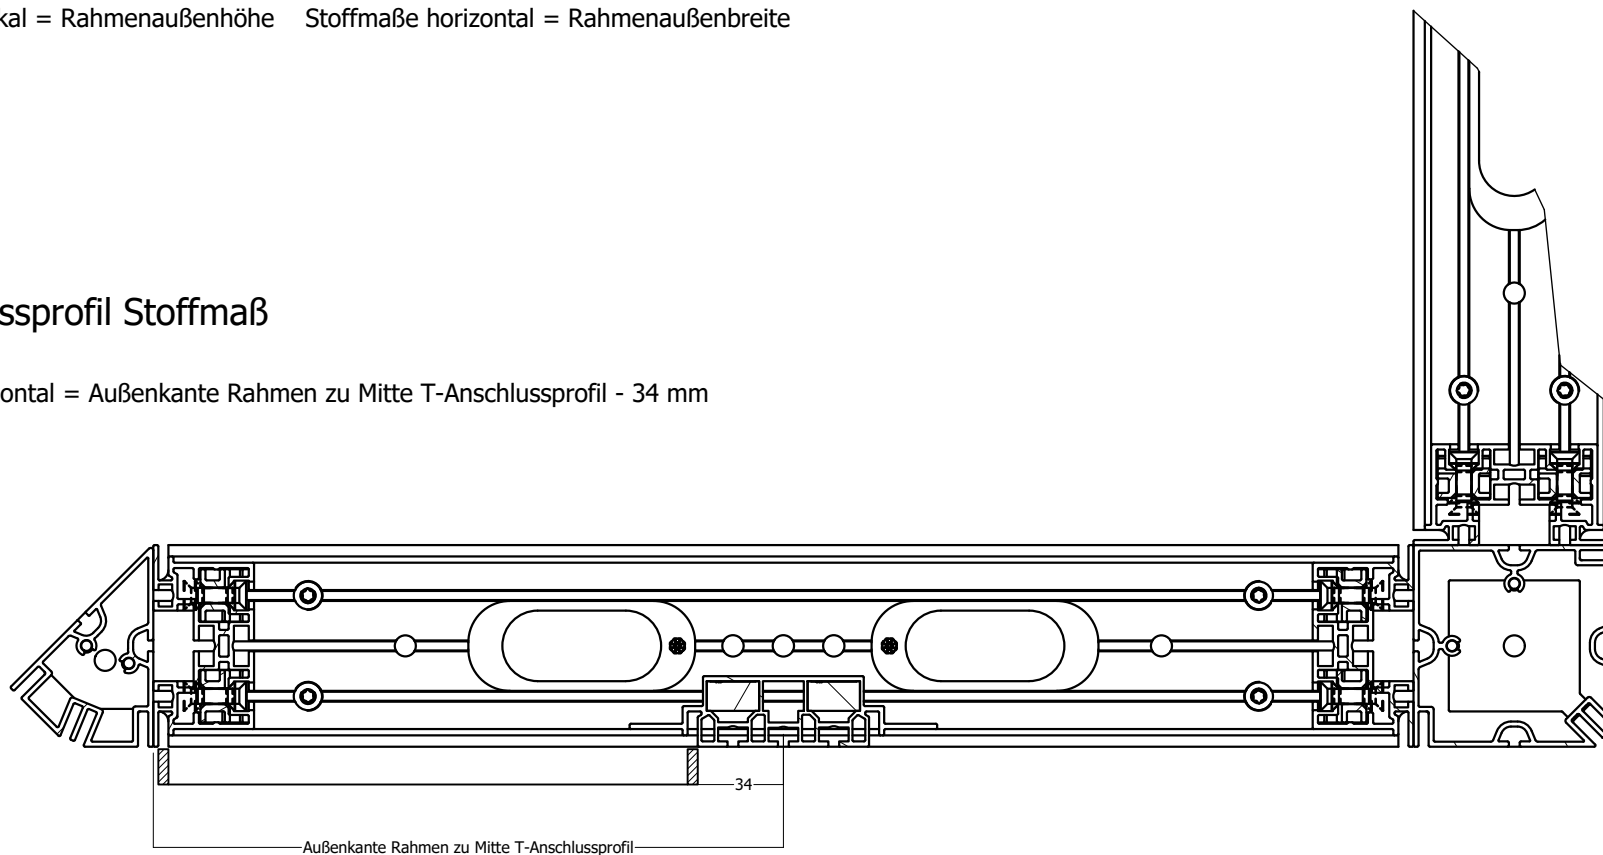

## OCTAwall pro Definition Stoffmaße für T- Anschlussprofil WP 820

Stoffmaß vertikal = Rahmenaußenhöhe    Stoffmaße horizontal = Rahmenaußenbreite

### T-Anschlussprofil Stoffmaß

Stoffmaß horizontal = Außenkante Rahmen zu Mitte T-Anschlussprofil - 34 mm

Alle Maße in mm!  
Die Zeichnung mit Bemassung behält grundsätzlich Ihre Gültigkeit!