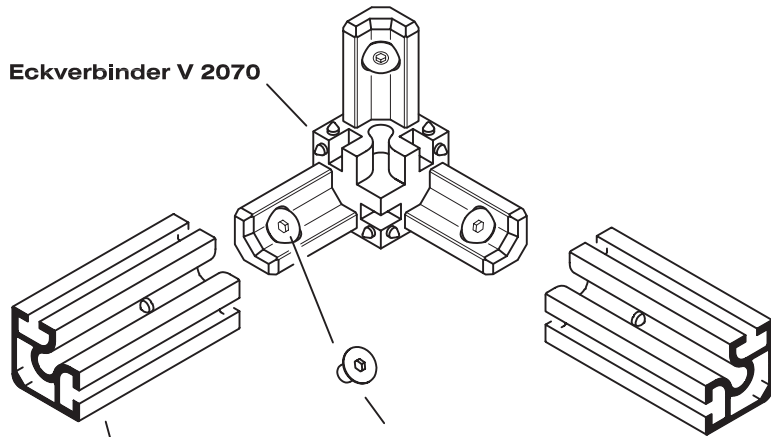

Bohrmaße :

Eckverbinder V 2070

Senkschraube
M5 x 8, DIN 7991

Aluprofil V 2000

Montagehinweis :