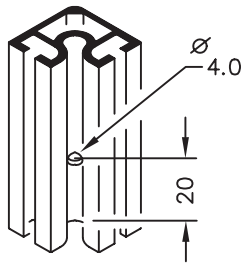

Bohrmaße :

Eckverbinder V 2070

Senkschraube
M5 x 8, DIN 7991

Aluprofil V 2000

Montagehinweis :