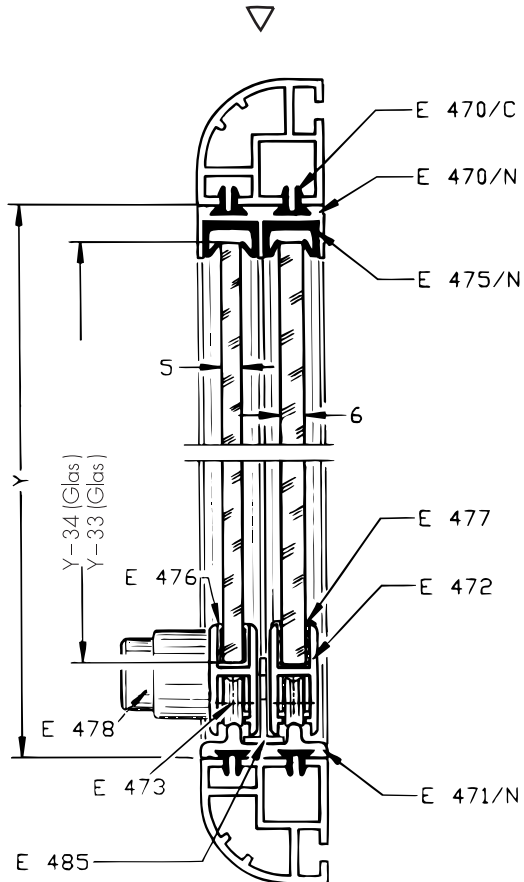

für Schiebetür-Gleitbeschlag E 470/N, E 471/N, E 475/N ...

Neuversion

Detail: Vertikalschnitt/Glasschiebetür
Glasstärke 5 und 6 mm dargestellt

Detail: Horizontalschnitt