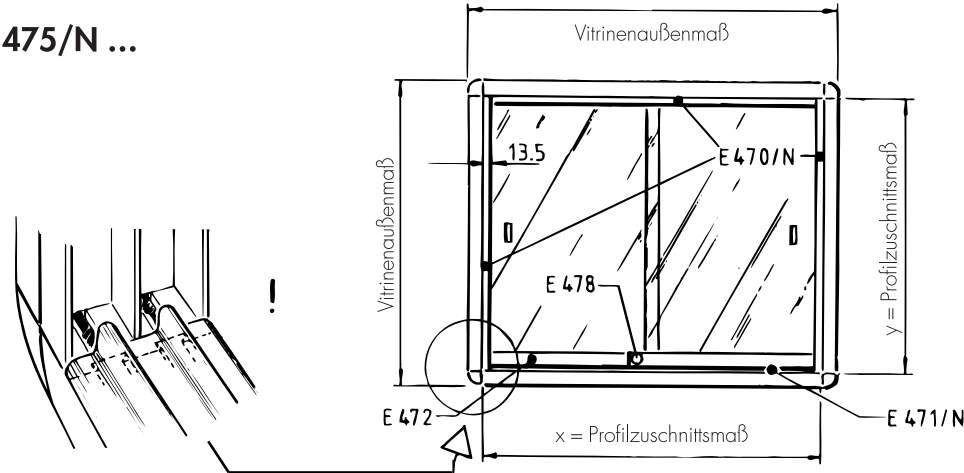

für Schiebetür-Gleitbeschlag E 470/N, E 471/N, E 475/N ...

Neuversion

Detail: Vertikalschnitt/Glasschiebetür
Glasstärke 5 und 6 mm dargestellt

Detail: Horizontalschnitt