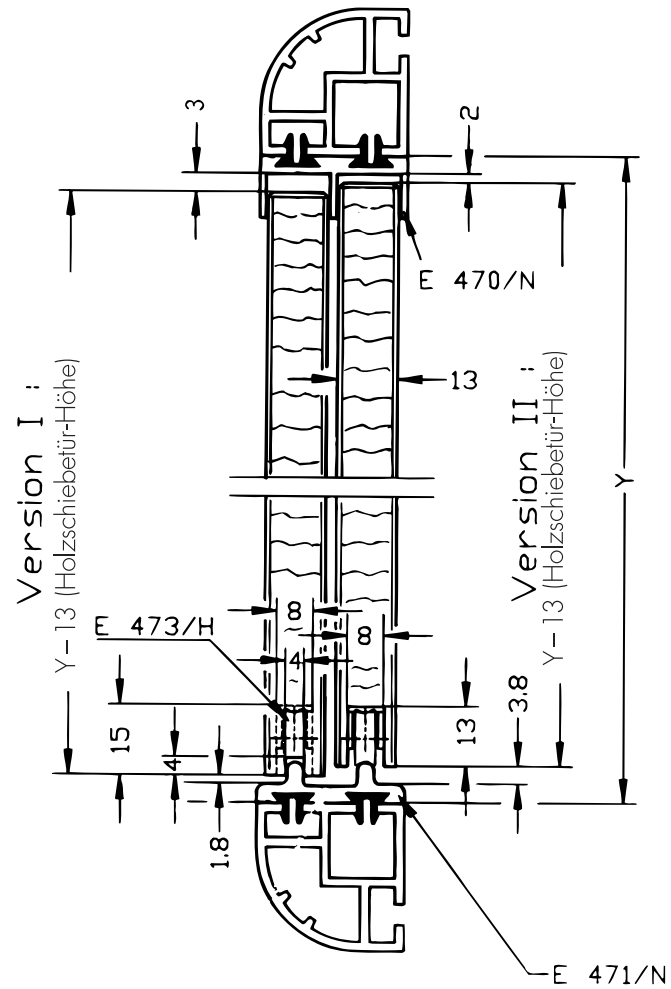

für Schiebetür-Gleitbeschlag E 470/N, E 471/N ...

Holzmaße für nachträgliche
Montage bzw. Demontage!

Neuversion

Version I :

Version II :