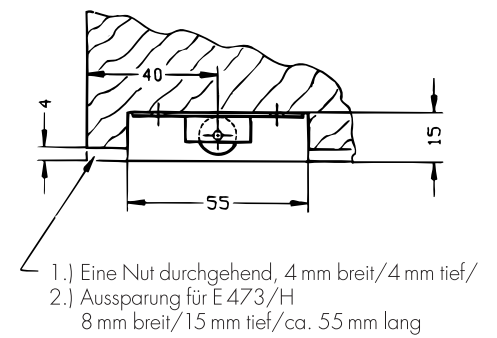

für Schiebetür-Gleitbeschlag E 470/N, E 471/N ...

Holzmaße für nachträgliche
Montage bzw. Demontage!

Neuversion

Version I :

Version II :