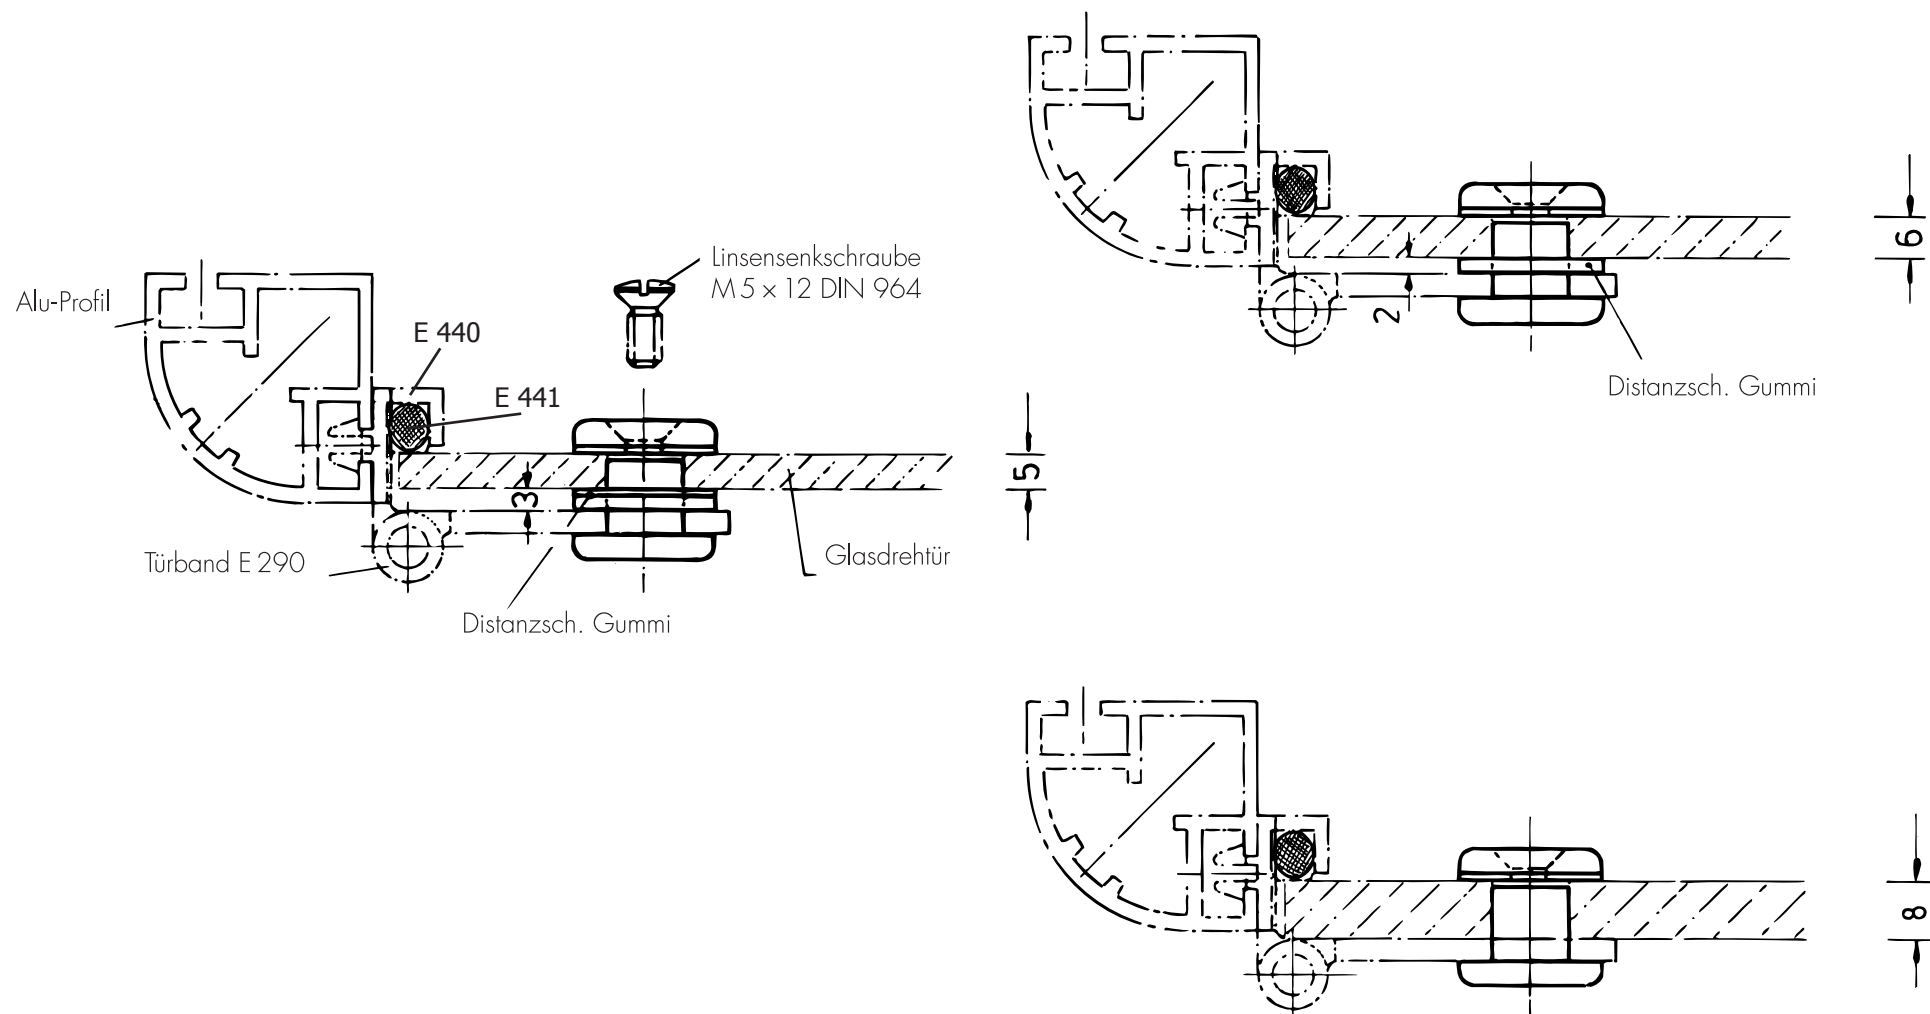

Anwendung der Zubehörteile (Wechselt.) bei Glasdrehüren 5, 6, 8 mm

TI-NL-7 09/05 SHIFT