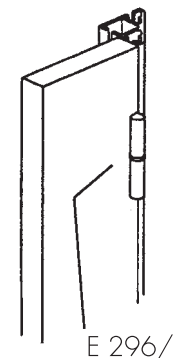

Linksband:

E 296/L

Rechtsband:

E 296/R

Senkkopfschrauben
M4x8, DIN 963

Gewindeplättchen E 470/E

Tür geschlossen:

E 296/R

Tür 180° geöffnet

E 296/R

3 x Bohrung/Senkung
für Holzschrauben Ø 3 mm