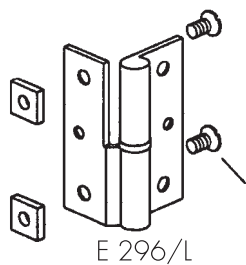

Linksband:

E 296/L

Rechtsband:

E 296/R

Senkkopfschrauben
M4x8, DIN 963

Gewindeplättchen E 470/E

Tür geschlossen:

E 296/R

Tür 180° geöffnet

E 296/R

3 x Bohrung/Senkung
für Holzschrauben Ø 3 mm