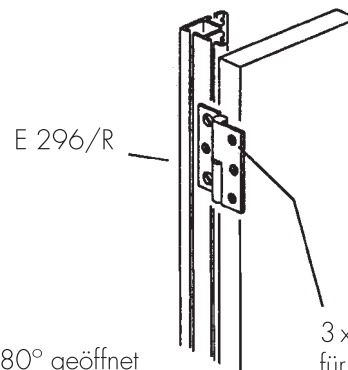

Linksband:

E 296/L

Rechtsband:

E 296/R

Senkkopfschrauben
M4x8, DIN 963

Gewindeplättchen E 470/E

Tür geschlossen:

E 296/R

Tür 180° geöffnet

E 296/R

3 x Bohrung/Senkung
für Holzschrauben Ø 3 mm