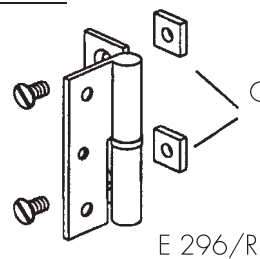

Linksband:

E 296/L

Rechtsband:

E 296/R

Senkkopfschrauben
M4x8, DIN 963

Gewindeplättchen E 470/E

Tür geschlossen:

E 296/R

Tür 180° geöffnet

E 296/R

3 x Bohrung/Senkung
für Holzschrauben Ø 3 mm