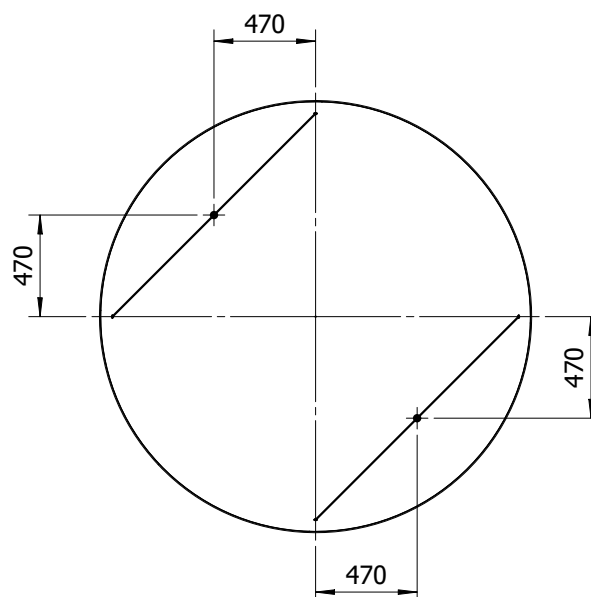

4 Abhängepunkte

benötigtes Zubehör:
4x Abhänge-Set OL 435 oder
4x Abhänge-Set OL 437

2 Abhängepunkte

benötigtes Zubehör:
4x Abhänge-Set OL 437

1 Abhängepunkt

benötigtes Zubehör:
1x Deckenabhängung zentral OL 436-4