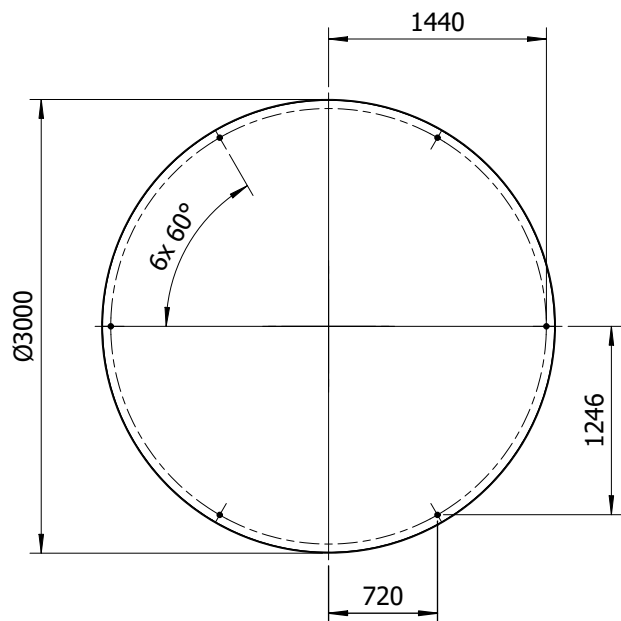

6 Abhängepunkte

benötigtes Zubehör:
6x Abhänge-Set OL 435 oder
6x Abhänge-Set OL 437

3 Abhängepunkte

benötigtes Zubehör:
6x Abhänge-Set OL 437

1 Abhängepunkt

benötigtes Zubehör:
1x Deckenabhängung zentral OL 436-6