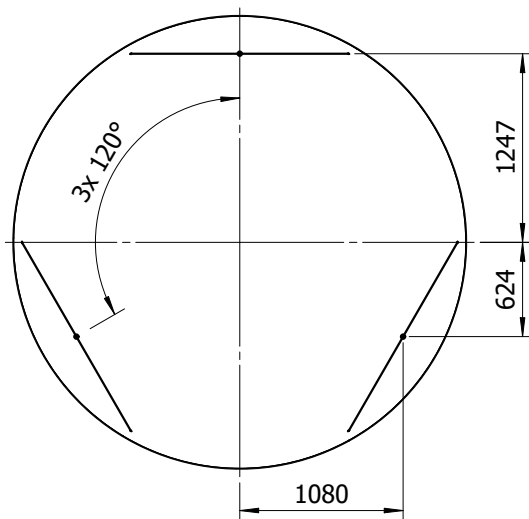

6 Abhängepunkte

benötigtes Zubehör:
6x Abhänge-Set OL 435 oder
6x Abhänge-Set OL 437

3 Abhängepunkte

benötigtes Zubehör:
6x Abhänge-Set OL 437

1 Abhängepunkt

benötigtes Zubehör:
1x Deckenabhängung zentral OL 436-6