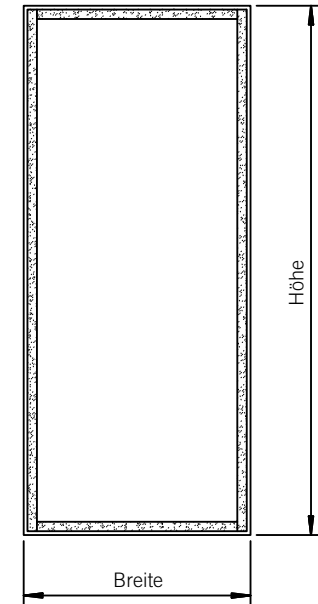

Detail Positionierung Flauschband

Ansicht Rückseite Panel

TI-OW\_21.0 E-000577-0405A-T00 A Freigegeben 16.01.2018 ED