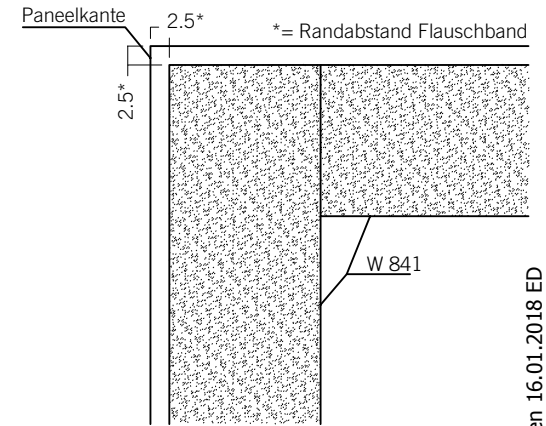

Detail Positionierung Flauschband

Ansicht Rückseite Panel

TI-OW\_21.0 E-000577-0405A-T00 A Freigegeben 16.01.2018 ED