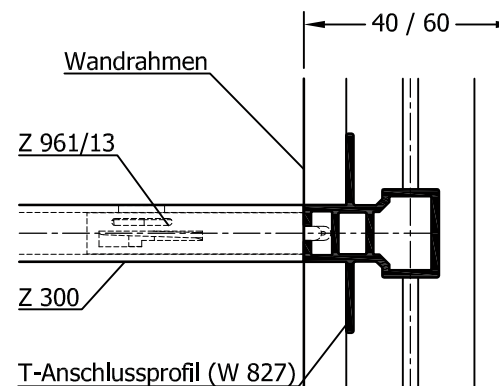

Anschluss Zarge

*T-Anschlussprofil:

octawall 40 / Paneel: W 905
octawall 40 / Stoff: W 903

octawall 60 / Paneel: W 827
octawall 60 / Stoff: W 822

Länge Z 300 = liches Maß zw. Wandrahmen "B"