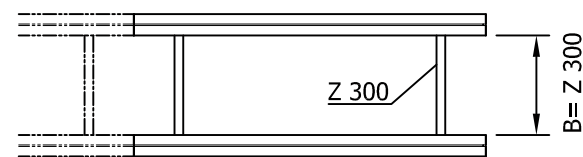

Anschluss Zarge

*T-Anschlussprofil:

octawall 40 / Paneel: W 905
octawall 40 / Stoff: W 903

octawall 60 / Paneel: W 827
octawall 60 / Stoff: W 822

Länge Z 300 = liches Maß zw. Wandrahmen "B"