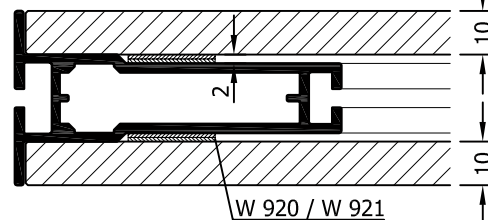

octawall 40 Standard
 Paneel: 8mm
 Haken-Flauschband: 2mm

octawall 40 Variante 1
 Paneel: 10mm
 Haken-Flauschband: 2mm

octawall 40 Variante 2
 Paneel: 8mm
 Haken-Flauschband: 3.5mm

octawall 40 Variante 3
 Paneel: 6mm
 Haken-Flauschband: 3.5mm

octawall 60 Standard
 Paneel: 8mm
 Haken-Flauschband: 3.5mm

octawall 60 Variante 1
 Paneel: 10mm
 Haken-Flauschband: 2mm