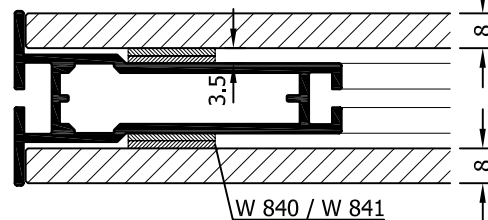

octawall 40 Standard
 Paneel: 8mm
 Haken-Flauschband: 2mm

octawall 40 Variante 1
 Paneel: 10mm
 Haken-Flauschband: 2mm

octawall 40 Variante 2
 Paneel: 8mm
 Haken-Flauschband: 3.5mm

octawall 40 Variante 3
 Paneel: 6mm
 Haken-Flauschband: 3.5mm

octawall 60 Standard
 Paneel: 8mm
 Haken-Flauschband: 3.5mm

octawall 60 Variante 1
 Paneel: 10mm
 Haken-Flauschband: 2mm