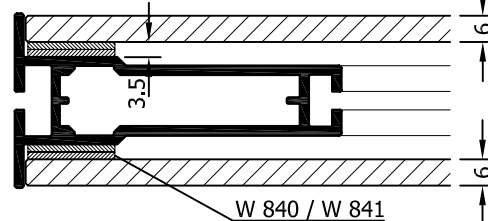

octawall 40 Standard
 Paneel: 8mm
 Haken-Flauschband: 2mm

octawall 40 Variante 1
 Paneel: 10mm
 Haken-Flauschband: 2mm

octawall 40 Variante 2
 Paneel: 8mm
 Haken-Flauschband: 3.5mm

octawall 40 Variante 3
 Paneel: 6mm
 Haken-Flauschband: 3.5mm

octawall 60 Standard
 Paneel: 8mm
 Haken-Flauschband: 3.5mm

octawall 60 Variante 1
 Paneel: 10mm
 Haken-Flauschband: 2mm